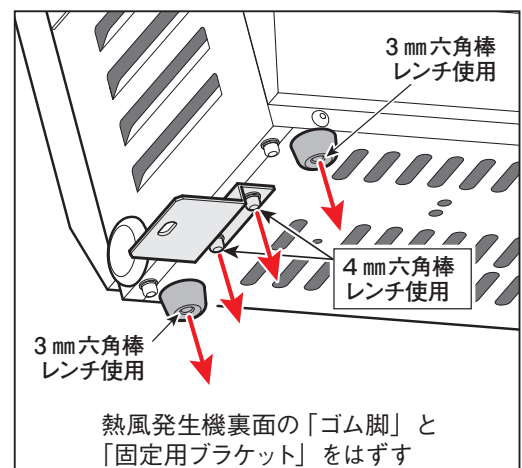

●防振台を取付ける際は、熱風発生機をクレーンで吊るした状態で絶対に作業しない

本誌の「取付け方法」に従って作業をしてください。事故、ケガの原因になります。

●八光熱風発生機以外の用途に使用しない

故障、および予期せぬ事故、ケガの原因になります。

主な仕様

■ PDV2100

■ PDV2107 / PDV2110 / PDV2200 / PDV2400

型番	PDV2100	PDV2107	PDV2110	PDV2200	PDV2400	
商品コード	00954600	00000488	00000489	00954610	00954620	
質量 [kg]*1	2.2	5.3	6.0	8.4	10.4	
寸法 [mm]	A	290	770	1050	1200	
	B	56	47		65	
	C	51	24.5		32.5	
	D	φ7×14 長穴	φ7×14 長穴		φ10×20 長穴	φ12×24 長穴
	E	270	150		200	250
	F	401	740	840	1020	1160
	G	—	M6		M8	
付属品	組込みボルト (M5×10) 4個	ナット (M6) : 8個 ワッシャー (M6) : 4個		ナット (M8) : 8個 ワッシャー (M8) : 4個 ナットカバー (M8) : 4個		
適用機種	HAP1113	HAP2032F~2077F HAP2032~2077 HAS2032~2077	HAP2082F/2102F HAP2082/2102 HAS2082/2102	HAP2152HF/2202HF HAP2152H/2202H HAS2152H/2202H HAP2103T	HAP2302HF/2403HF HAP2302H/2403H HAS2302H/2403H	

*1:1セットの質量です。

取付け方法

熱風発生機および防振台のボルト類に緩みが生じていないか定期的に確認し、緩みのある場合は増し締めを行なってください。必要に応じてボルト類に緩み止めを施工してください。

■ PDV2100

- ① 水平で安定した台の上などに熱風発生機を置き、固定用ブラケットとゴム脚が宙に浮くようにします。
- ② 固定用ブラケットとゴム脚を取りはずします。
- ③ 固定用ブラケットを取付けていたねじ穴を使用して、付属の組込みボルトで防振台を取付けてください。
防振台を熱風発生機に取付ける際は、必ず二人以上で作業をするか、クレーンやチェーンブロックなどの運搬機器を使用してください。
- ④ 熱風発生機を使用する際は、防振台の固定穴を使用して必ず固定してください。