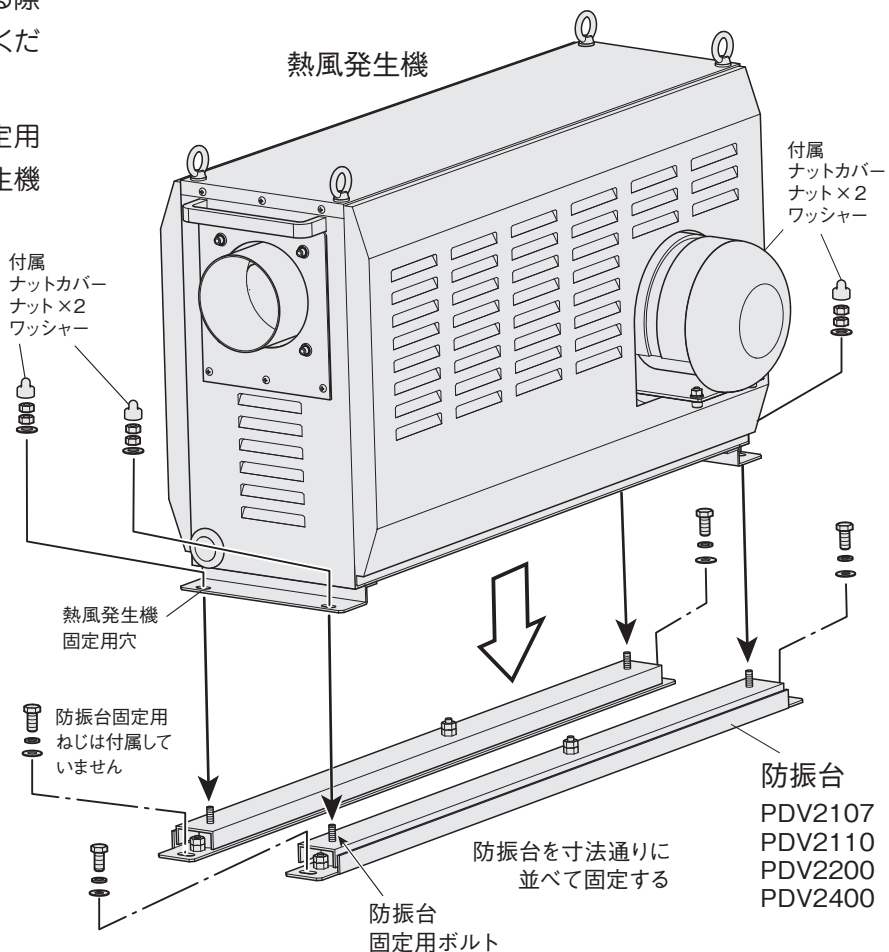

⚠ 注意

防振台を取付ける際は、熱風発生機をクレーンで吊るした状態では、絶対に作業しないでください。事故・ケガの原因になります。