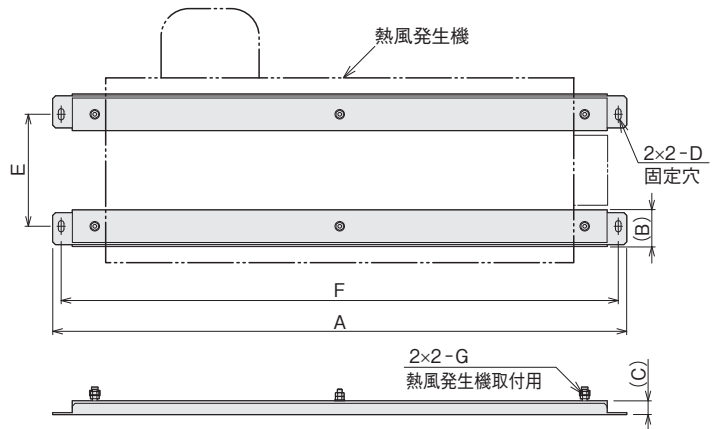

●防振台を取付ける際は、熱風発生機をクレーンで吊るした状態で絶対に作業しない

本誌の「取付け方法」に従って作業をしてください。事故、ケガの原因になります。

●八光熱風発生機以外の用途に使用しない

故障、および予期せぬ事故、ケガの原因になります。

主な仕様

■ PDV2100

■ PDV2107 / PDV2110 / PDV2200 / PDV2400

型番	PDV2100	PDV2107	PDV2110	PDV2200	PDV2400	
商品コード	00954600	00000488	00000489	00954610	00954620	
質量 [kg]*1	2.2	5.3	6.0	8.4	10.4	
寸法 [mm]	A	290	770	1050	1200	
	B	56	47		65	
	C	51	24.5		32.5	
	D	φ7×14 長穴	φ7×14 長穴		φ10×20 長穴	φ12×24 長穴
	E	270	150		200	250
	F	401	740	840	1020	1160
	G	—	M6		M8	
付属品	組込みボルト (M5×10) 4個	ナット (M6) : 8個 ワッシャー (M6) : 4個		ナット (M8) : 8個 ワッシャー (M8) : 4個 ナットカバー (M8) : 4個		
適用機種	HAP1113	HAP2032F~2077F HAP2032~2077 HAS2032~2077	HAP2082F/2102F HAP2082/2102 HAS2082/2102	HAP2152HF/2202HF HAP2152H/2202H HAS2152H/2202H HAP2103T	HAP2302HF/2403HF HAP2302H/2403H HAS2302H/2403H	