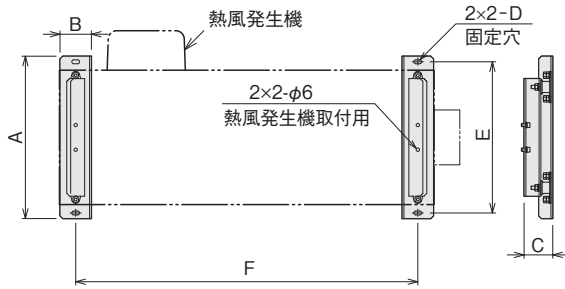

●防振台を取付ける際は、熱風発生機をクレーンで吊るした状態で絶対に作業しない

本誌の「取付け方法」に従って作業をしてください。事故、ケガの原因になります。

●八光熱風発生機以外の用途に使用しない

故障、および予期せぬ事故、ケガの原因になります。

主な仕様

■ PDV2100

■ PDV2107 / PDV2110 / PDV2200 / PDV2400

型番	PDV2100	PDV2107	PDV2110	PDV2200	PDV2400	
商品コード	00954600	00000488	00000489	00954610	00954620	
質量 [kg]*1	2.2	5.3	6.0	8.4	10.4	
寸法 [mm]	A	290	770	1050	1200	
	B	56	47		65	
	C	51	24.5		32.5	
	D	φ7×14 長穴	φ7×14 長穴		φ10×20 長穴	φ12×24 長穴
	E	270	150		200	250
	F	401	740	840	1020	1160
	G	—	M6		M8	
付属品	組込みボルト (M5×10) 4個	ナット (M6) : 8個 ワッシャー (M6) : 4個		ナット (M8) : 8個 ワッシャー (M8) : 4個 ナットカバー (M8) : 4個		
適用機種	HAP1113	HAP2032F~2077F HAP2032~2077 HAS2032~2077	HAP2082F/2102F HAP2082/2102 HAS2082/2102	HAP2152HF/2202HF HAP2152H/2202H HAS2152H/2202H HAP2103T	HAP2302HF/2403HF HAP2302H/2403H HAS2302H/2403H	

*1:1セットの質量です。

取付け方法

熱風発生機および防振台のボルト類に緩みが生じていないか定期的に確認し、緩みのある場合は増し締めを行なってください。必要に応じてボルト類に緩み止めを施工してください。

■ PDV2100

- ① 水平で安定した台の上などに熱風発生機を置き、固定用ブラケットとゴム脚が宙に浮くようにします。
- ② 固定用ブラケットとゴム脚を取りはずします。
- ③ 固定用ブラケットを取付けていたねじ穴を使用して、付属の組込みボルトで防振台を取付けてください。
防振台を熱風発生機に取付ける際は、必ず二人以上で作業をするか、クレーンやチェーンブロックなどの運搬機器を使用してください。
- ④ 熱風発生機を使用する際は、防振台の固定穴を使用して必ず固定してください。