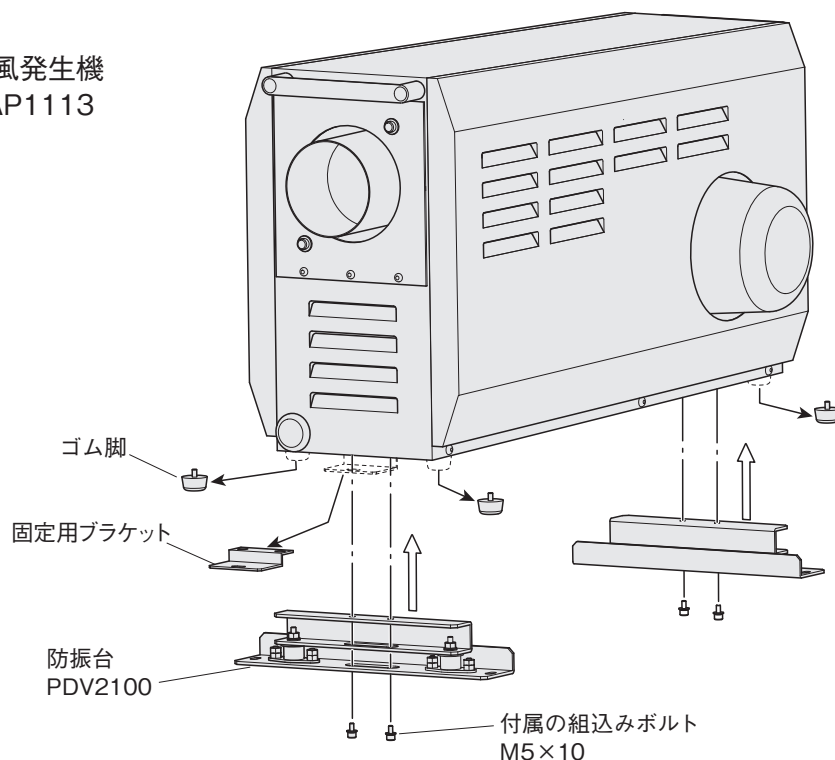

熱風発生機
HAP1113

⚠ 注意

防振台を取付ける際は、熱風発生機をクレーンで吊るした状態では、絶対に作業しないでください。事故・ケガの原因になります。

■ PDV2107 / PDV2110 / PDV2200 / PDV2400

- ① 防振台の固定用ボルトが熱風発生機の固定用穴の位置になるように防振台を並べて設置します。防振台は水平で安定した場所に設置してください。
- ② 防振台を固定してください。固定する際は、必ず防振台の固定穴を使用してください。
- ③ 熱風発生機の固定穴に防振台の固定用ボルトが通るように、慎重に熱風発生機を防振台に載せます。

- ④ 防振台を付属のナット・ワッシャーで締結し、ナットカバーを被せて熱風発生機に取付けてください。

防振台を熱風発生機に取付ける際は、クレーンやチェーンブロックなどの運搬機器を使用するか、必ず四人以上で作業をしてください。