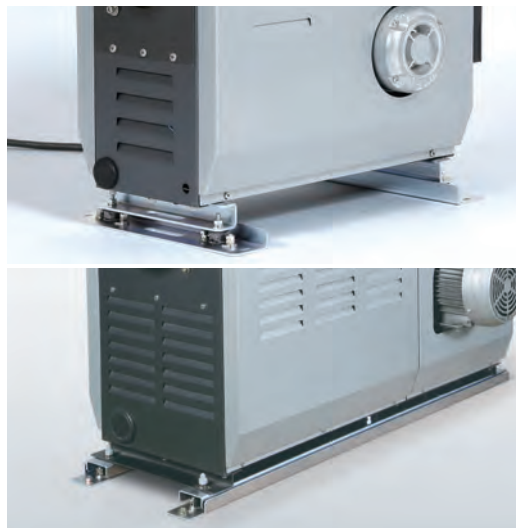

熱風発生機 オプション

熱風発生機用 防振台

PDV2100 / PDV2107 / PDV2110 /
PDV2200 / PDV2400

取扱説明書

お買いあげいただき、ありがとうございます
お使いになる前に、この「取扱説明書」をお読み
ください。お読みになった後は、後日お役に立
つこともありますので、必ず保管してください。

本機を安全にご使用いただくために

本製品には、安全に使用していただくために次のようなシンボルマークを使用しています。

注意

取扱いを誤った場合に、使用者が軽傷を負うか、または物的損害のみが発生する危険の状態が生じることが想定される場合。

注意

●必ずアースを取付ける

防振台を取付け後、熱風発生機には必ずアースを取付けてください。感電の原因になります。

●熱風発生機用防振台を熱風発生機に取付ける際は必ず指定人数以上で作業をするか、クレーンなどを使用する

PDV2100 を熱風発生機に取付ける際は、必ず二人以上で作業をするか、クレーンやチェーンブロックなどの運搬機器を使用してください。PDV2200、または PDV2400 を熱風発生機に取付ける際は、クレーンやチェーンブロックなどの運搬機器を使用するか、必ず四人以上で作業をしてください。守らないと事故、ケガの原因になります。

●元電源の遮断器は漏電遮断器を使用する

熱風発生機に接続する電源設備の遮断器は、漏電遮断器を使用してください。感電の原因になります。(熱風発生機の遮断器は、配線用遮断器です。)

●固定穴を利用して固定する

守らないと事故、ケガの原因になります。

●指定型番の熱風発生機に使用する

守らないと、故障、および予期せぬ事故、ケガの原因になります。

●水平な場所に設置する

傾斜のあるところに設置すると事故の原因になります。

●防振台を取付ける際は、熱風発生機をクレーンで吊るした状態で絶対に作業しない

本誌の「取付け方法」に従って作業をしてください。事故、ケガの原因になります。

●八光熱風発生機以外の用途に使用しない

故障、および予期せぬ事故、ケガの原因になります。