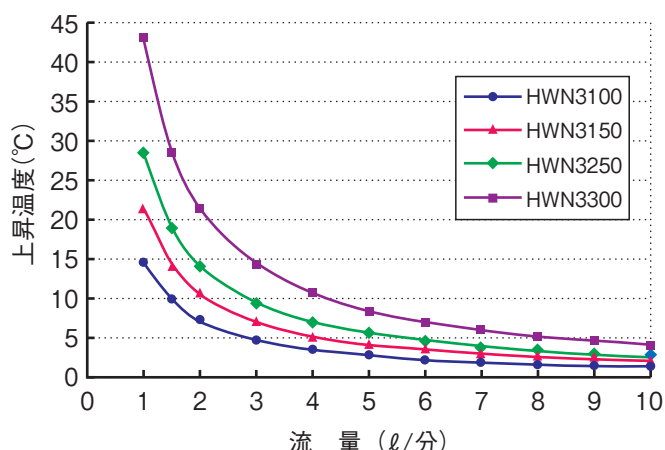

## 4. 特性データ

110V仕様 流量と上昇温度のグラフ

3相-220V仕様 流量と上昇温度のグラフ