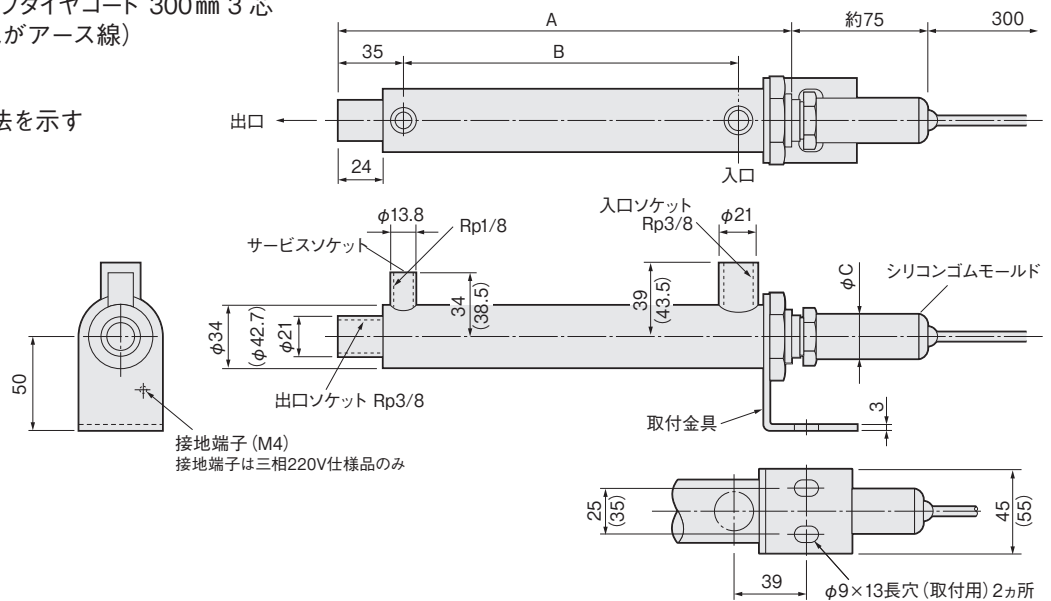

## 1. 主な仕様

電源電線：シリコンゴムキャブタイヤコード 300mm 3 芯  
(110V用は緑色がアース線)

管体材質：SUS304

( ) 内はHWN1150の寸法を示す

型番	HWN1050	HWN1100	HWN1150	HWN3100	HWN3150	HWN3250	HWN3300
商品コード	00881310	00881320	00881330	00881340	00881350	00881360	00881370
電圧	110V			三相 220V			
容量	500W	1 kW	1.5 kW	1 kW	1.5 kW	2.5 kW	3 kW
寸法 (mm)	A	281	394	441	194	244	344
	B	220	330	375	130	180	280
	C	20	24	28	24		
重量	800g	1.2kg	1.8kg	750g	850g	1.1 kg	1.2 kg
ヒーターシース材質	SUS316L			NCF800			
使用温度範囲	常温～85℃						
最低流量	1 ℓ/分						
最高使用圧力	0.1 MPa						
検査圧力	0.4 MPa						