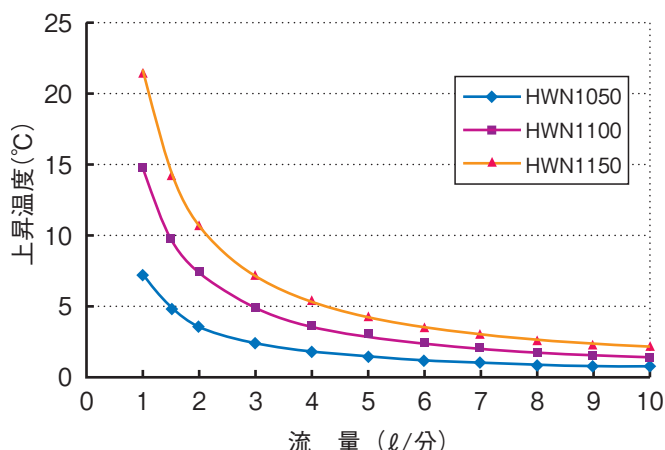

## 4. 特性データ

110V仕様 流量と上昇温度のグラフ

3相-220V仕様 流量と上昇温度のグラフ