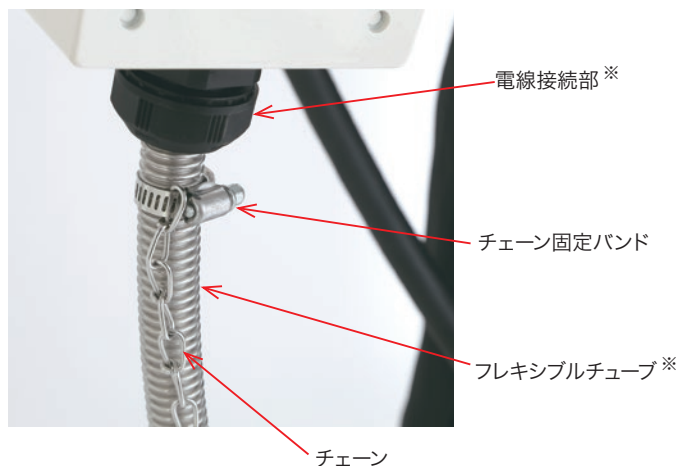

注意

● 手袋を着用する

怪我をする恐れがあるためチェーンを持って作業するときは手袋を着用してください。

● ヒーターの取扱説明書をよく読む

通電中にチェーンでヒーターを吊り上げると発熱部が空气中に露出して空焼きになる恐れがあります。ヒーターに付属の取扱説明書をよく読み正しくお使いください。

1. 主な仕様

型番	商品コード	寸法 (mm)		適用機種
		A	B	
ZCR3204	01000004	4430	365	SWF3221 (P) SWF3231 (P) SWF3251 (P)
ZCR3205	01000005	5590	525	SWF3010

チェーン : SUS304 (ステンレス)

リング : SUS316 (ステンレス)

チェーン固定バンド (付属品) : SUS304 (ステンレス)

※ 本製品にヒーターは含まれません

2. 取付方法

□ ヒーターを水平にして吊る場合

□ ヒーターを垂直にして吊る場合

□ チェーン末端の固定

チェーンをヒーターに取付けたら、落下防止のためチェーン固定バンドを使ってチェーンのもう一方の末端を電線接続部に近い位置でフレキシブルチューブに固定する。(P1「1. 主な仕様」の写真参照)

□ ヒーターの設置・引き上げ作業

ヒーターの設置・引き上げ作業をするときはチェーンだけを持って行い、フレキシブルチューブを持って引っ張らないでください。作業時以外、チェーンは水中に沈めておくことができます。

⚠ 注意