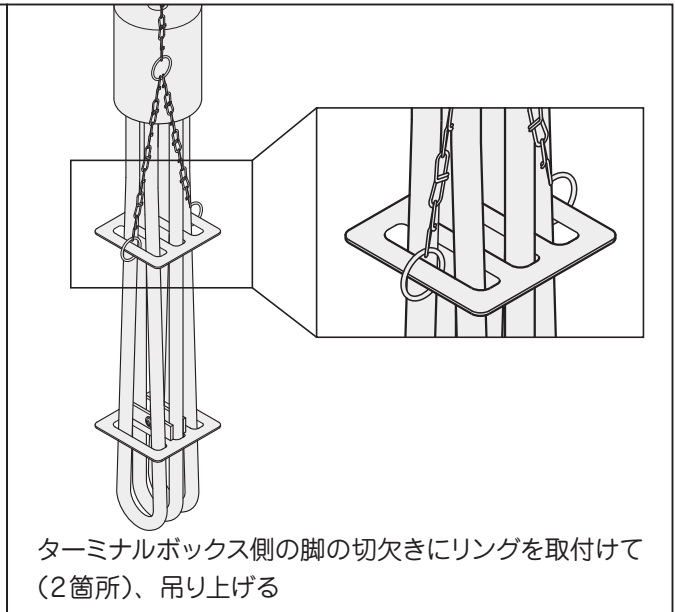

注意

● 手袋を着用する

怪我をする恐れがあるためチェーンを持って作業するときは手袋を着用してください。

● ヒーターの取扱説明書をよく読む

通電中にチェーンでヒーターを吊り上げると発熱部が空气中に露出して空焼きになる恐れがあります。ヒーターに付属の取扱説明書をよく読み正しくお使いください。

1. 主な仕様

型番	商品コード	寸法 (mm)		適用機種
		A	B	
ZCR3204	01000004	4430	365	SWF3221 (P) SWF3231 (P) SWF3251 (P)
ZCR3205	01000005	5590	525	SWF3010

チェーン : SUS304 (ステンレス)

リング : SUS316 (ステンレス)

チェーン固定バンド (付属品) : SUS304 (ステンレス)

※ 本製品にヒーターは含まれません

2. 取付方法

□ ヒーターを水平にして吊る場合

□ ヒーターを垂直にして吊る場合

□ チェーン末端の固定

チェーンをヒーターに取付けたら、落下防止のためチェーン固定バンドを使ってチェーンのもう一方の末端を電線接続部に近い位置でフレキシブルチューブに固定する。(P1「1. 主な仕様」の写真参照)

□ ヒーターの設置・引き上げ作業

ヒーターの設置・引き上げ作業をするときはチェーンだけを持って行い、フレキシブルチューブを持って引っ張らないでください。作業時以外、チェーンは水中に沈めておくことができます。

⚠ 注意