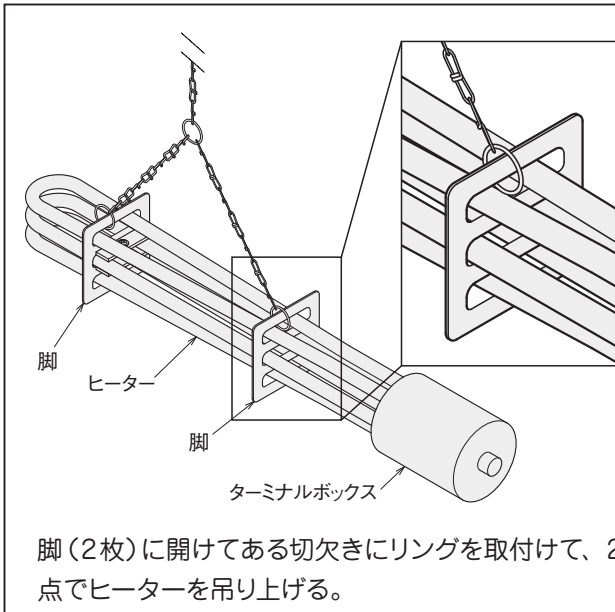

注意

● 手袋を着用する

怪我をする恐れがあるためチェーンを持って作業するときは手袋を着用してください。

● ヒーターの取扱説明書をよく読む

通電中にチェーンでヒーターを吊り上げると発熱部が空气中に露出して空焼きになる恐れがあります。ヒーターに付属の取扱説明書をよく読み正しくお使いください。

1. 主な仕様

型番	商品コード	寸法 (mm)		適用機種
		A	B	
ZCR3204	01000004	4430	365	SWF3221 (P) SWF3231 (P) SWF3251 (P)
ZCR3205	01000005	5590	525	SWF3010

チェーン : SUS304 (ステンレス)

リング : SUS316 (ステンレス)

チェーン固定バンド (付属品) : SUS304 (ステンレス)

※ 本製品にヒーターは含まれません

2. 取付方法

□ ヒーターを水平にして吊る場合

□ ヒーターを垂直にして吊る場合

□ チェーン末端の固定

チェーンをヒーターに取付けたら、落下防止のためチェーン固定バンドを使ってチェーンのもう一方の末端を電線接続部に近い位置でフレキシブルチューブに固定する。(P1「1. 主な仕様」の写真参照)

□ ヒーターの設置・引き上げ作業

ヒーターの設置・引き上げ作業をするときはチェーンだけを持って行い、フレキシブルチューブを持って引っ張らないでください。作業時以外、チェーンは水中に沈めておくことができます。

⚠ 注意