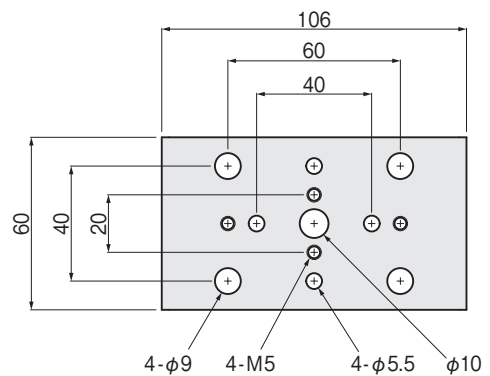

### 取付方法

角ハイレックスの取付孔を、「取付金具」と「押  
 さえ金具」で挟み込み、取付金具側から「取付  
 金具固定用ねじ」で固定する。

取付作業中に角ハイレックスを落下させない  
 ようご注意ください。

\*1：蝶ねじ(ばね座金、平座金別)、鍋ねじ(ばね座金、平座金  
 組込み)が付属します。用途に合わせてご使用ください。

### 取付金具上面 孔寸法

フレーム、装置などへの固定時には、取付  
 金具の孔寸法やご使用の用途に合わせて適  
 切な部品をご選定ください。