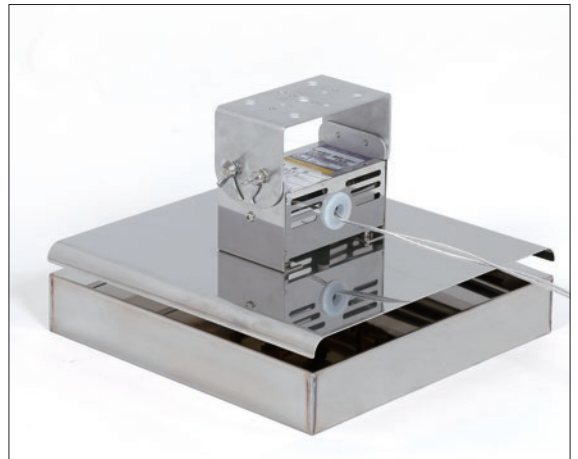

### 取付方法

角ハイレックスの取付孔を、「取付金具」と「押  
 さえ金具」で挟み込み、取付金具側から「取付  
 金具固定用ねじ」で固定する。

取付作業中に角ハイレックスを落下させない  
 ようご注意ください。

\*1：蝶ねじ(ばね座金、平座金別)、鍋ねじ(ばね座金、平座金  
 組込み)が付属します。用途に合わせてご使用ください。