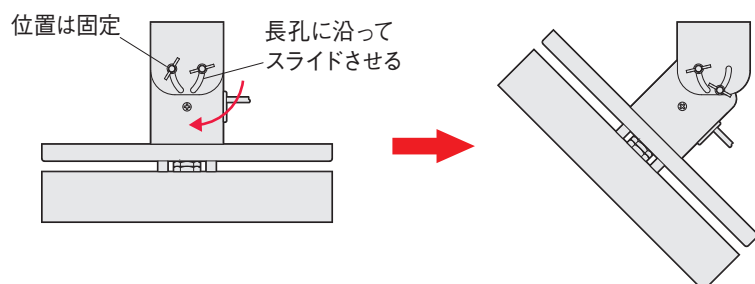

角度の変更

角度変更の際は全てのねじを少し
緩めて、角度変更後は再度ねじを
締め付けてください。