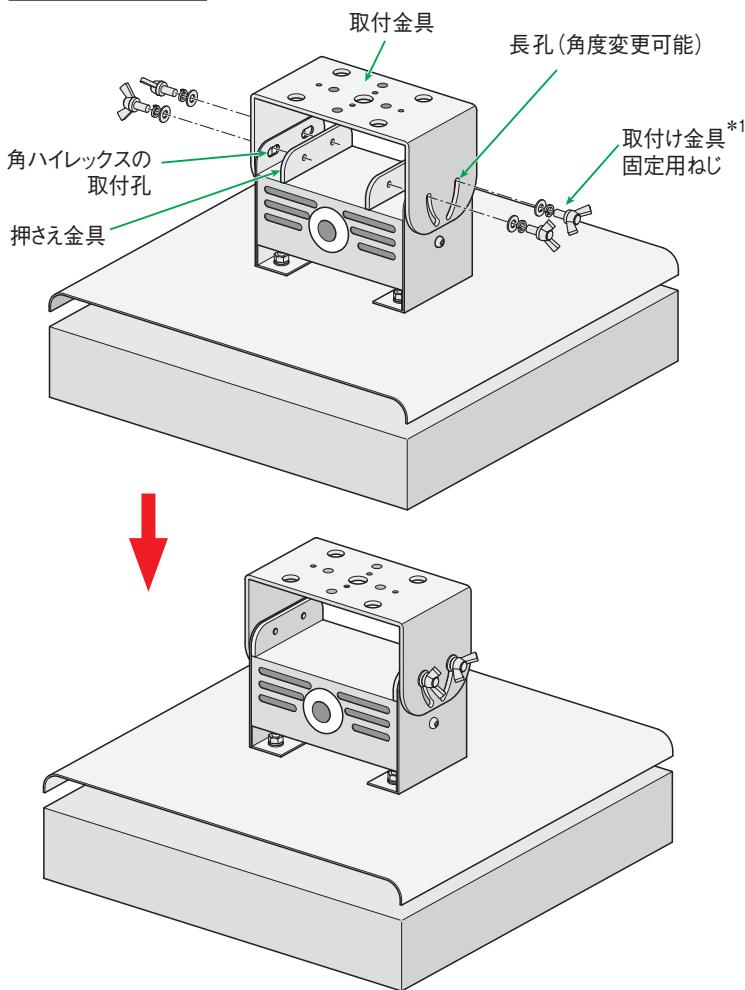

# 角ハイレックス取付金具

ZCH0900

### 取付方法

角ハイレックスの取付孔を、「取付金具」と「押  
 さえ金具」で挟み込み、取付金具側から「取付  
 金具固定用ねじ」で固定する。

取付作業中に角ハイレックスを落下させない  
 ようご注意ください。

\*1：蝶ねじ(ばね座金、平座金別)、鍋ねじ(ばね座金、平座金  
 組込み)が付属します。用途に合わせてご使用ください。