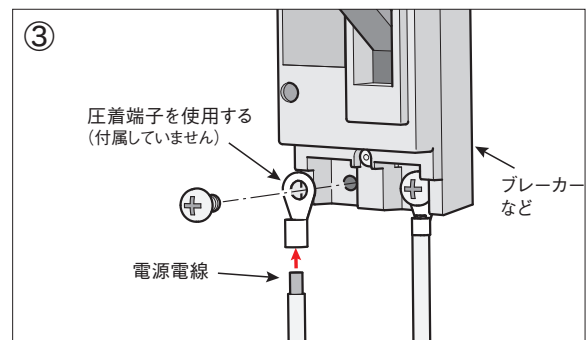

2. 使用方法

⚠ 注意 ヒーターと反射板の隙間に緩衝材がある場合は、必ず取りはずしてください。

- ① 支持金具のねじをゆるめ、反射板を取付ける場所に合わせ、支持金具の位置を調節します。
- ② 支持金具の穴 (φ6、φ4.2 mm) を利用して、ボルトなどで反射板をしっかりと固定します。
- ③ 電源電線に、圧着端子を取り付け、配線します。
- ④ ブレーカーの電源を ON にし、ヒーターの運転を開始します。運転時、電源電線の周囲温度が 80℃ 以下になるようにご使用ください。
- ⑤ 運転終了時は必ずブレーカーなどの電源を OFF にしてください。

本製品に温度調節機能は付いていません。ご使用になるヒーターの電圧、容量に合わせたコントローラーを選定してください。