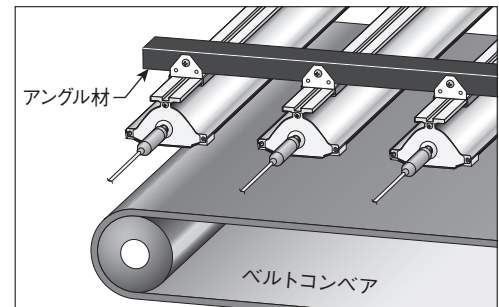

⚠ 注意

水平方向で使用してください。縦方向で使用すると、モールド部が異常高温になります。

型番	商品コード	電圧	容量	寸法 (mm)	
				L1	L2
HHS3001	07000001	100V	300W	510	325
HHS3002	07000002		500W	640	455
HHS3003	07000003		750W	810	625
HHS3004	07000004		1kW	970	785
HHS3005	07000005		1.25kW	1140	955
HHS3012	07000006	単相 200V	500W	640	455
HHS3013	07000007		750W	810	625
HHS3014	07000008		1kW	970	785
HHS3015	07000009		1.25kW	1140	955
HHS3016	07000010		1.5kW	1300	1115

複数横につなげるにより、面状・筒状など、各種の使い方ができます。