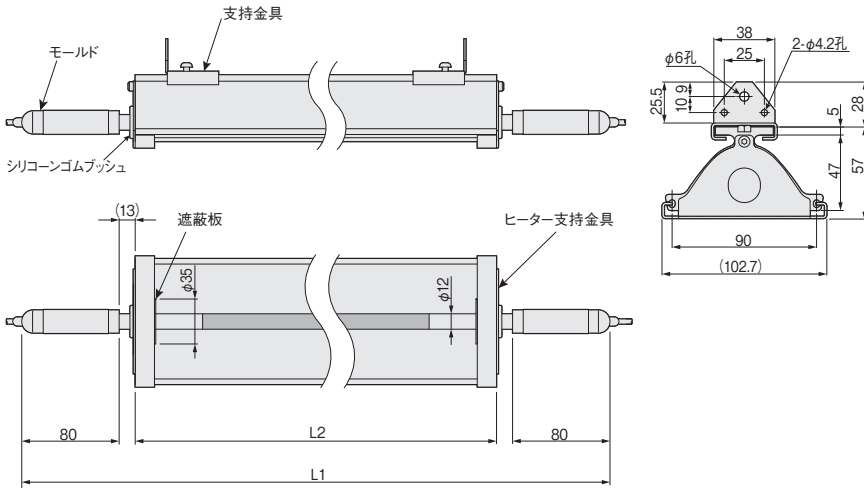

プラスチックなどの樹脂製品は遠赤外線吸収率が高いので、高温になり破損する恐れがあります。

●暖房に使用しない

本製品は、電気用品安全法に定める採暖器ではありません。

●運転中、直接水をかけない

ヒーターの故障の原因になります。

1. 各部の名称・寸法・仕様

反射板	: アルミ
支持金具	: SUS304
ヒーター支持金具	: SUS304
電源電線	: シリコン絶縁電線 1.25mm ² 2m
発熱部表面容量密度	: 4 W/cm ²

⚠ 注意

水平方向で使用してください。縦方向で使用すると、モールド部が異常高温になります。

型番	商品コード	電圧	容量	寸法 (mm)	
				L1	L2
HHS3001	07000001	100V	300W	510	325
HHS3002	07000002		500W	640	455
HHS3003	07000003		750W	810	625
HHS3004	07000004		1kW	970	785
HHS3005	07000005		1.25kW	1140	955
HHS3012	07000006	単相 200V	500W	640	455
HHS3013	07000007		750W	810	625
HHS3014	07000008		1kW	970	785
HHS3015	07000009		1.25kW	1140	955
HHS3016	07000010		1.5kW	1300	1115