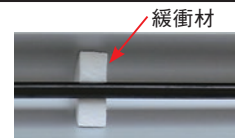

2. 使用方法

⚠ 注意 ヒーターと反射板の隙間に緩衝材がある場合は、必ず取りはずしてください。