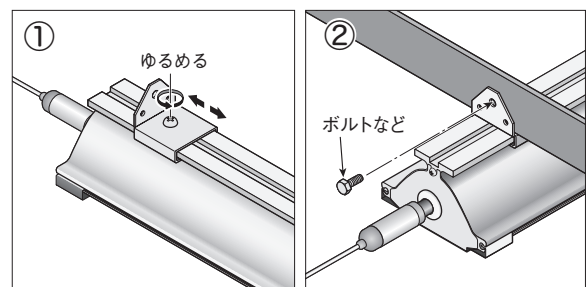

2. 使用方法

⚠ 注意 ヒーターと反射板の隙間に緩衝材がある場合は、必ず取りはずしてください。

- ① 支持金具のねじをゆるめ、反射板を取付ける場所に合わせ、支持金具の位置を調節します。
- ② 支持金具の穴 (φ6、φ4.2 mm) を利用して、ボルトなどで反射板をしっかりと固定します。
- ③ 電源電線に、圧着端子を取り付け、配線します。
- ④ ブレーカーの電源を ON にし、ヒーターの運転を開始します。運転時、電源電線の周囲温度が 80℃ 以下になるようにご使用ください。
- ⑤ 運転終了時は必ずブレーカーなどの電源を OFF にしてください。

本製品に温度調節機能は付いていません。ご使用になるヒーターの電圧、容量に合わせたコントローラーを選定してください。