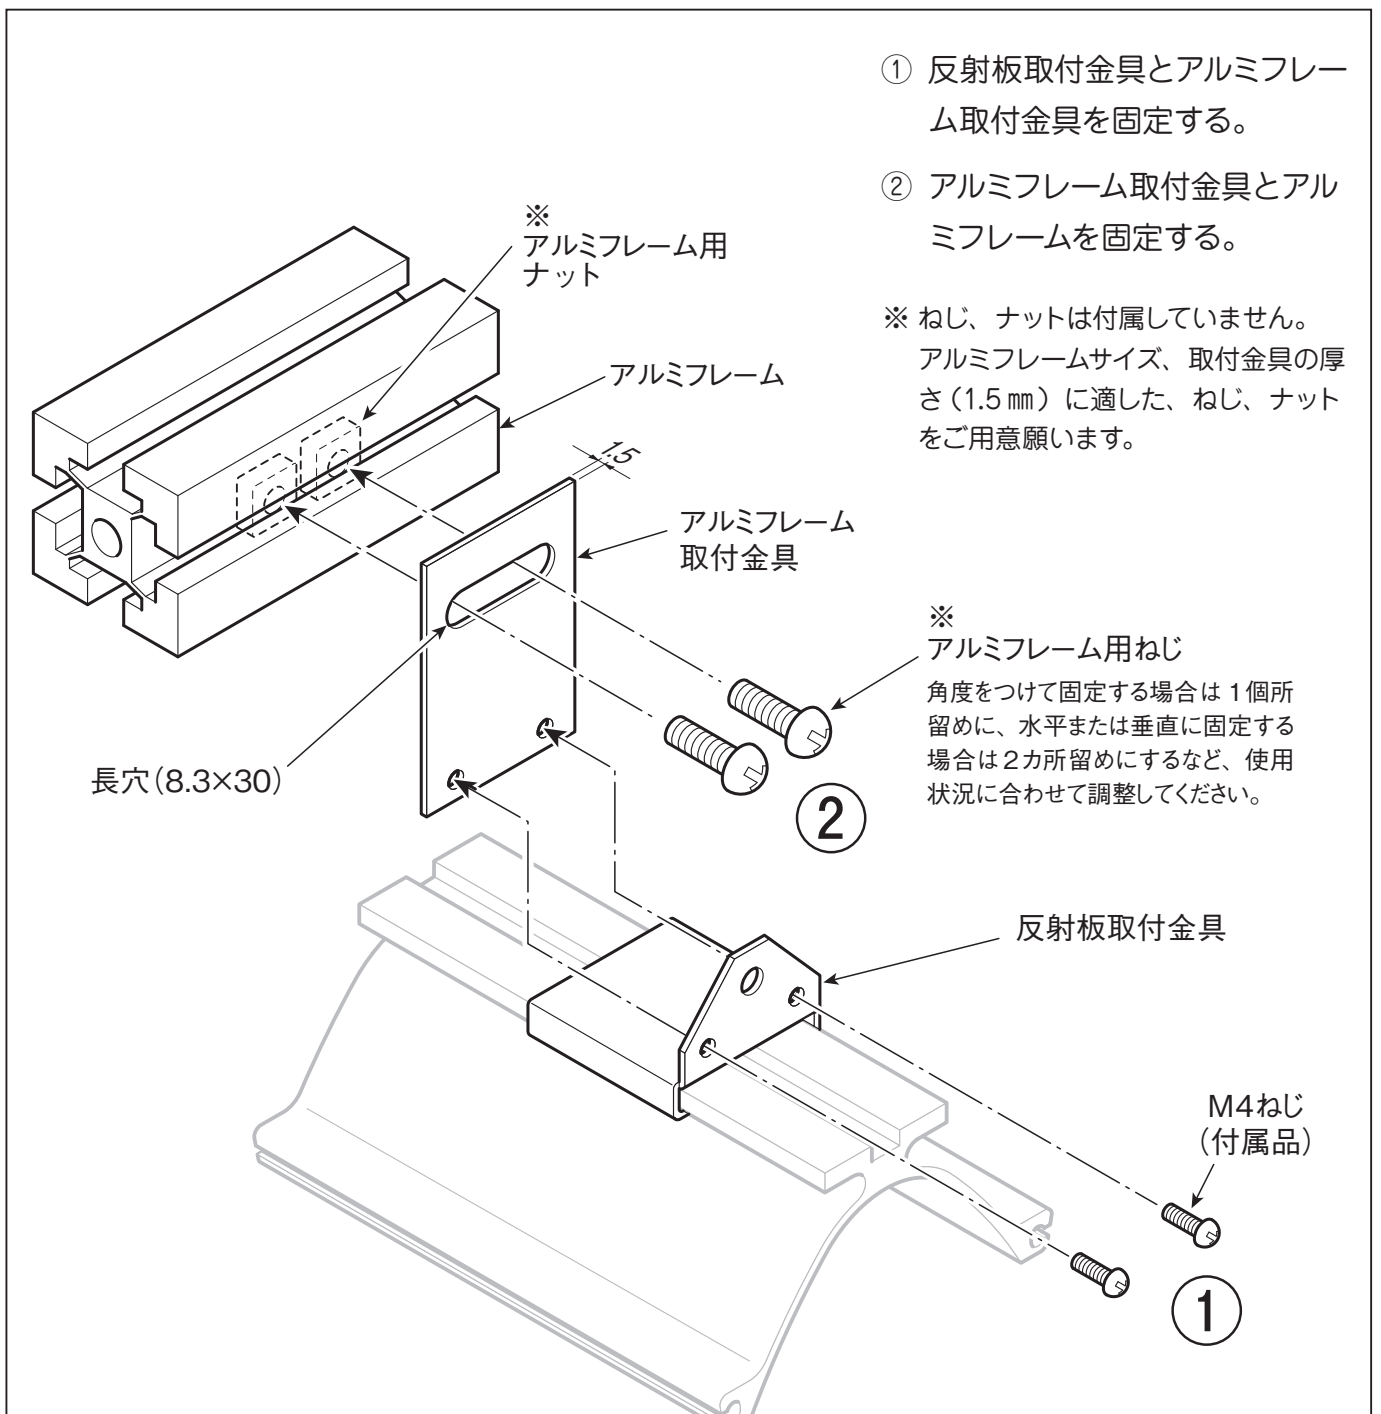

アルミフレーム取付金具 ZCH0010

取付方法

お買いあげいただき、ありがとうございます
お使いになる前に、この「取付方法」をお読みく
ださい。

- ① 反射板取付金具とアルミフレーム取付金具を固定する。
- ② アルミフレーム取付金具とアルミフレームを固定する。

※ ねじ、ナットは付属していません。
アルミフレームサイズ、取付金具の厚さ(1.5mm)に適した、ねじ、ナットをご用意いたします。

※ アルミフレーム用ねじ
角度をつけて固定する場合は1個所留めに、水平または垂直に固定する場合は2カ所留めにするなど、使用状況に合わせて調整してください。