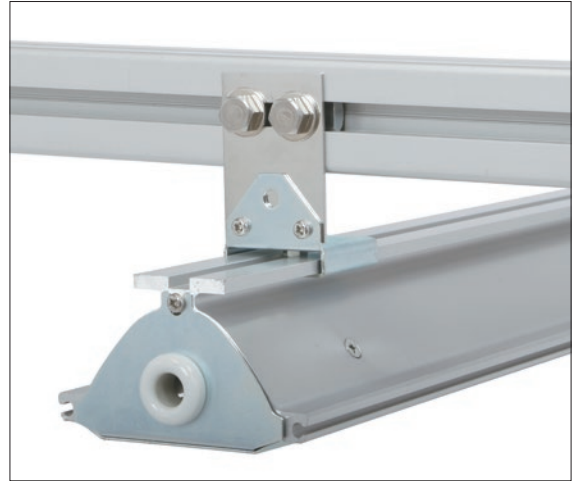

アルミフレーム取付金具 ZCH0010

取付方法

お買いあげいただき、ありがとうございます
お使いになる前に、この「取付方法」をお読みく
ださい。

- ① 反射板取付金具とアルミフレーム取付金具を固定する。
- ② アルミフレーム取付金具とアルミフレームを固定する。

※ ねじ、ナットは付属していません。
アルミフレームサイズ、取付金具の厚さ(1.5mm)に適した、ねじ、ナットをご用意いたします。

※ アルミフレーム用ねじ
角度をつけて固定する場合は1個所留めに、水平または垂直に固定する場合は2カ所留めにするなど、使用状況に合わせて調整してください。