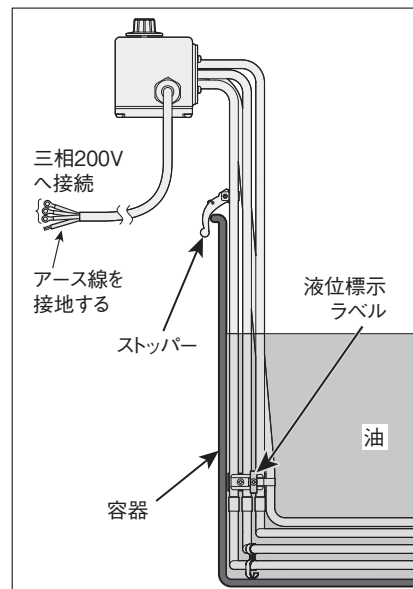

2. 使用方法

- ① ヒーターを容器に入れたときに、油が液位標示ラベル以上あることを確認してください。
- ② ストッパーを温調ボックス付近まで移動させて、容器にヒーターを入れます。
- ③ 深さに合わせて、ストッパーを容器の縁まで降ろして固定し、ヒーターが安定したことを確認します。尚、ヒーター底面には足がついておりますので、自立させての使用も可能です。(但し、2kW タイプは重心の関係で自立使用できませんのでご注意ください)
- ④ 電源電線を電源のブレーカースイッチ (三相 200V) などに接続します。(圧着端子を使用し確実に接続してください。)
- ⑤ アース線をアース端子に接続します。
- ⑥ 温度調節器のダイヤルを回し、ご希望の設定温度にセットします。
- ⑦ ブレーカーのスイッチを投入し、ヒーターに通電します。
- ⑧ 使用後はブレーカーのスイッチを切ります。ヒーターを取り出すときは、十分に冷めてから行ってください。