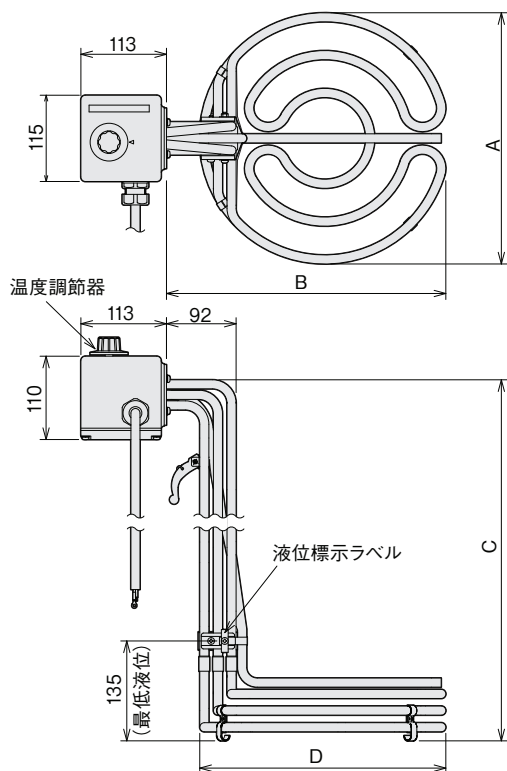

1. 各部の名称および寸法・仕様

■共通仕様

電 圧 : 三相 200V

ヒーターシース : SUS316L (ステンレス)
電解研磨 φ12

温度調節器 : 液膨式サーモスタット

電源電線 : キャブタイヤケーブル 2 m

温度調節器は構造上、温度過昇防止機構にはなっていません。

サーモスタット保護管付きなので、温度調節範囲 32～110℃ のタイプは、アルカリ溶液など、油以外の液体（ステンレスを腐食させない液体）にも使用できます。

(注) 図のヒーター形状は 5kW のものです。2kW, 3kW はヒーターの形状が異なります。

型番	SAC3120	SAC3123	SAC3130	SAC3133	SAC3150	SAC3153
商品コード	01533411	01533416	01533421	01533426	01533431	01533436
寸法 (mm)	A	290		335		335
	B	330		360		370
	C	475		595		715
	D	290		320		325
容量	2 kW		3 kW		5 kW	
発熱部表面容量密度	2.5 W/cm ²		2.1 W/cm ²		2.5 W/cm ²	
温度調節範囲 (°C)	32～110	50～300	32～110	50～300	32～110	50～300
質量	4.6 kg		5.9 kg		7 kg	
電源電線断面積	0.75 mm ²		1.25 mm ²		2 mm ²	
適用タンク(参考寸法)	20 リットル (φ300×300)		50 リットル (φ400×400)		75 リットル (φ430×520)	