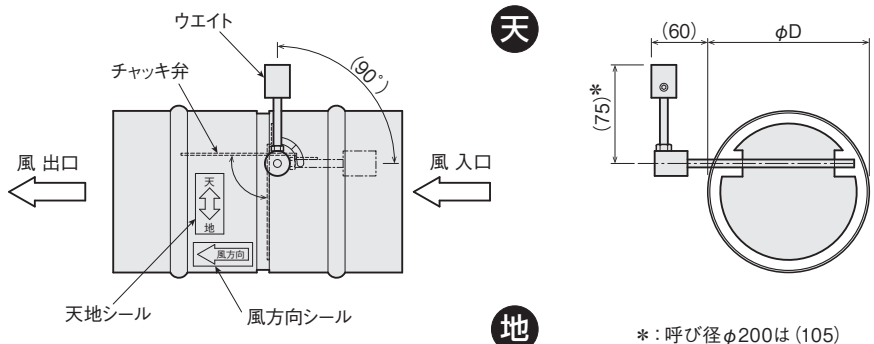

○チャッキダンパーには設置方向があります

風方向および天地が本体表示の向きになるように、水平に設置してください。これ以外の向きに設置するとチャッキ弁が正常に開閉せず、チャッキダンパー本体または前後に接続した機器の故障・火災の原因になります。

○チャッキダンパーに風を流すと、ウエイトが最大約 90°の範囲で可動します

可動範囲に動きを妨げるものを置かないでください。特に、チャッキダンパー外面に断熱材を施工する場合は、稼働前に動作テストを行い、ウエイトが干渉せずチャッキ弁が正常に開閉することを確認してから使用してください。チャッキ弁が正常に開閉せず、チャッキダンパー本体または前後に接続した機器の故障・火災の原因になります。

○チャッキダンパーを施工した後は、各シールを剥がしてください

チャッキダンパーを施工した後は、熱風を流す前に各シールを剥がしてください。各シールには耐熱性が無いため、高温になると溶け落ちる可能性があります。

○チャッキダンパーは完全な密閉構造ではありません

送風が止まっている際、チャッキダンパー入口側と出口側の圧力差によりわずかな逆流の可能性があります。