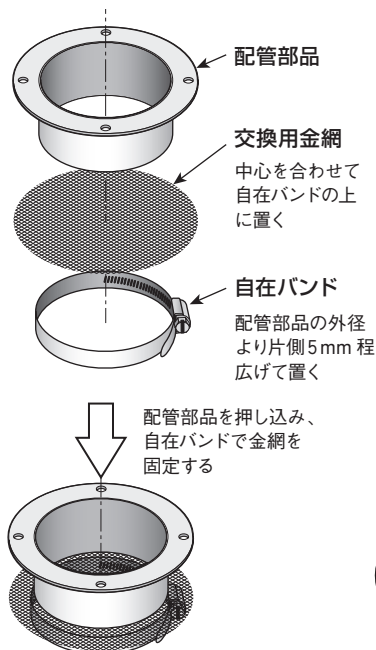

取付け方法

製品を正しくお使いいただくために必ずお守りください

交換用金網

(メッシュ付き吸入口管/メッシュ付きダンパー用)

■ 金網の交換

- ① マイナスドライバーまたはソケットレンチ (対辺 8 mm) を使用し、メッシュ付き配管部品に付いている自在バンドのボルトを緩め、金網を取りはずします。
- ② 自在バンドの内径を配管部品の外径より片側 5mm 程度広げます。
- ③ 自在バンドの上に金網を乗せ、中心を合わせます。
- ④ 金網の上から配管部品を押し込みます。
- ⑤ マイナスドライバーまたはソケットレンチ (対辺 8 mm) を使用して自在バンドのボルトを締めます。