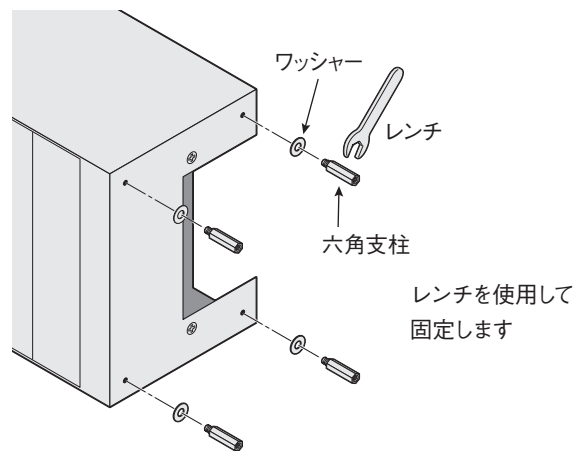

## 本体への取付け

**注意**

元電源がOFFになっていることを確認のうえ、電源線を本体からはずして作業を行ってください。

- 1** サーモ30S本体を横にして、底面のゴム足をはずします。(4カ所)

- 2** ゴム足の取付け穴に、ワッシャーと六角支柱を図のように取り付けます。(4カ所)

- 3** 取付けた支柱にヒューズボックスの取付け穴を合わせて、ゴム足をビスで固定します。

<取付け完了>