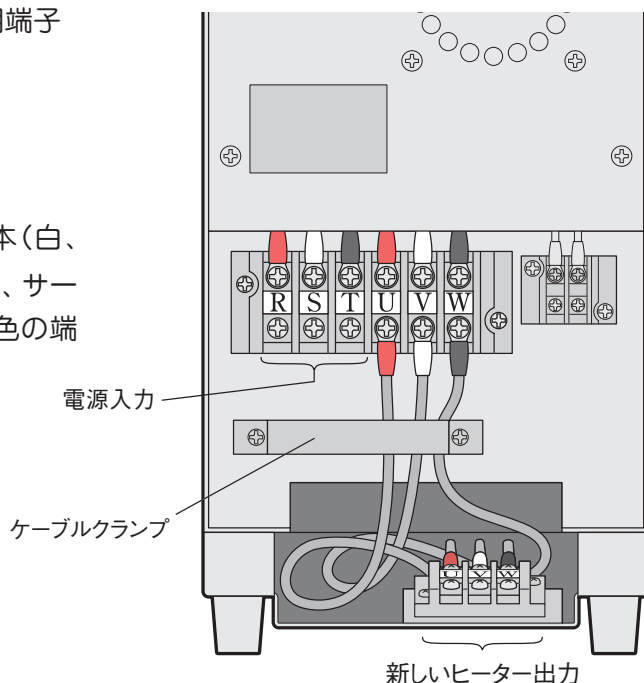

## 本体への取付け

**注意**

元電源がOFFになっていることを確認のうえ、電源線を本体からはずして作業を行ってください。

- 1** サーモ30S本体を横にして、底面のゴム足をはずします。(4カ所)

- 2** ゴム足の取付け穴に、ワッシャーと六角支柱を図のように取り付けます。(4カ所)

- 3** 取付けた支柱にヒューズボックスの取付け穴を合わせて、ゴム足をビスで固定します。

<取付け完了>

# 電線の接続

**注意**

端子台へのネジの締め付けは確実に行ってください。

- 1** サーモ30S本体裏面の電源/ヒーター用端子台のカバーをはずします。
- 2** ヒューズボックスから出ている電線3本(白、赤、黒)を、ケーブルクランプを通して、サーモ30Sの端子台UVWにそれぞれ同じ色の端子に接続します。
- 3** 端子台カバーを元に戻します。