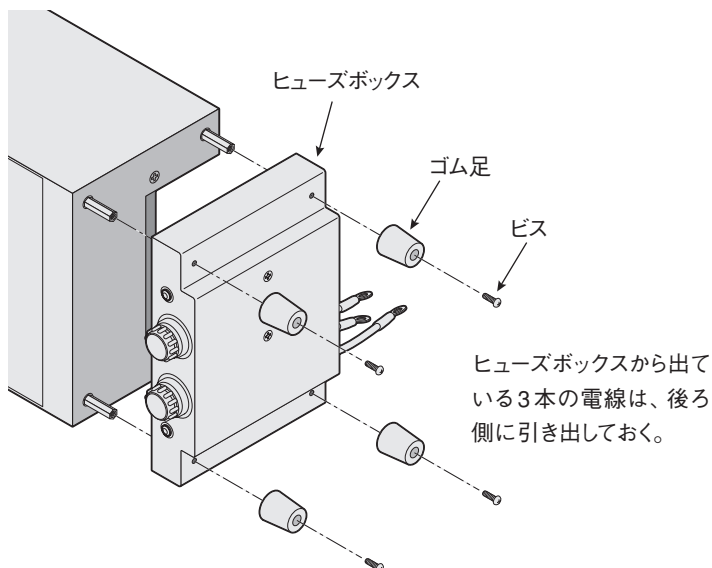

## 本体への取付け

**注意**

元電源がOFFになっていることを確認のうえ、電源線を本体からはずして作業を行ってください。

- 1** サーモ30S本体を横にして、底面のゴム足をはずします。(4カ所)

- 2** ゴム足の取付け穴に、ワッシャーと六角支柱を図のように取り付けます。(4カ所)

- 3** 取付けた支柱にヒューズボックスの取付け穴を合わせて、ゴム足をビスで固定します。

<取付け完了>