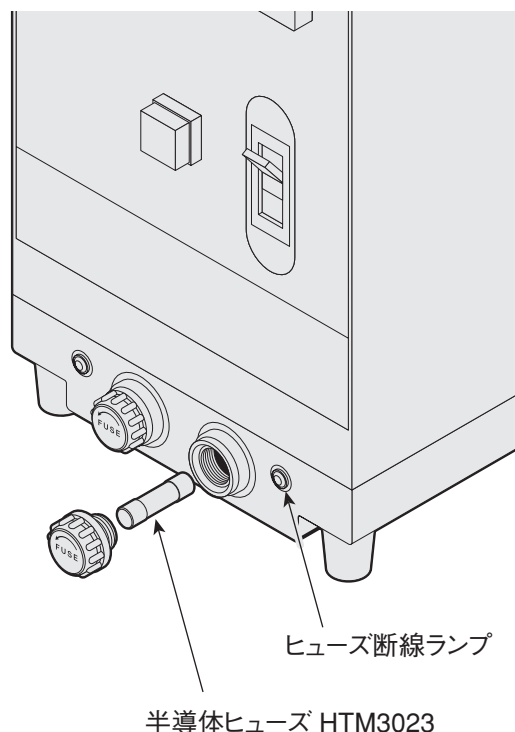

交換方法

1. **1** ヒューズボックス前面のキャップを反時計方向に回してはずします。
2. **2** 交換するヒューズは必ず「**半導体保護ヒューズ HTM3023**」をご使用ください。
   このヒューズ以外のヒューズを使用すると、火災・故障の原因になります。
3. **3** ヒューズを交換したらキャップを元にもどします。
4. **4** 正常な状態に配線されていることを確認し、電源をONにしてください。断線ランプが消灯のままになっていることを確認してください。