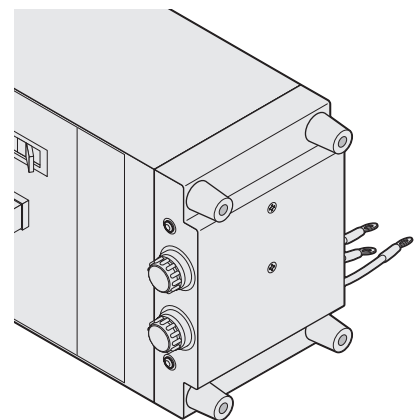

## 本体への取付け

**注意**

元電源がOFFになっていることを確認のうえ、電源線を本体からはずして作業を行ってください。

- 1** サーモ30S本体を横にして、底面のゴム足をはずします。(4カ所)

- 2** ゴム足の取付け穴に、ワッシャーと六角支柱を図のように取り付けます。(4カ所)

- 3** 取付けた支柱にヒューズボックスの取付け穴を合わせて、ゴム足をビスで固定します。

<取付け完了>