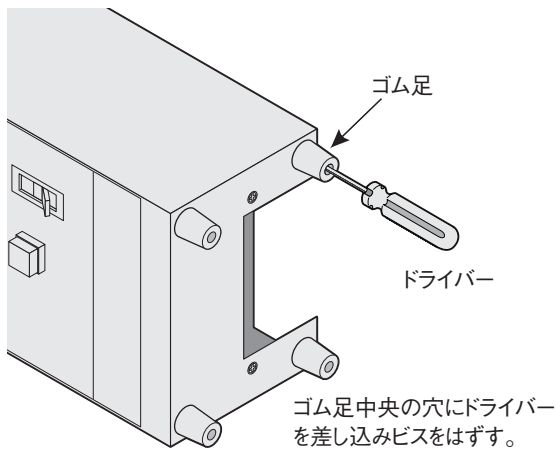

本体への取付け

注意

元電源がOFFになっていることを確認のうえ、電源線を本体からはずして作業を行ってください。

1. **1** サーモ30S本体を横にして、底面のゴム足をはずします。(4カ所)