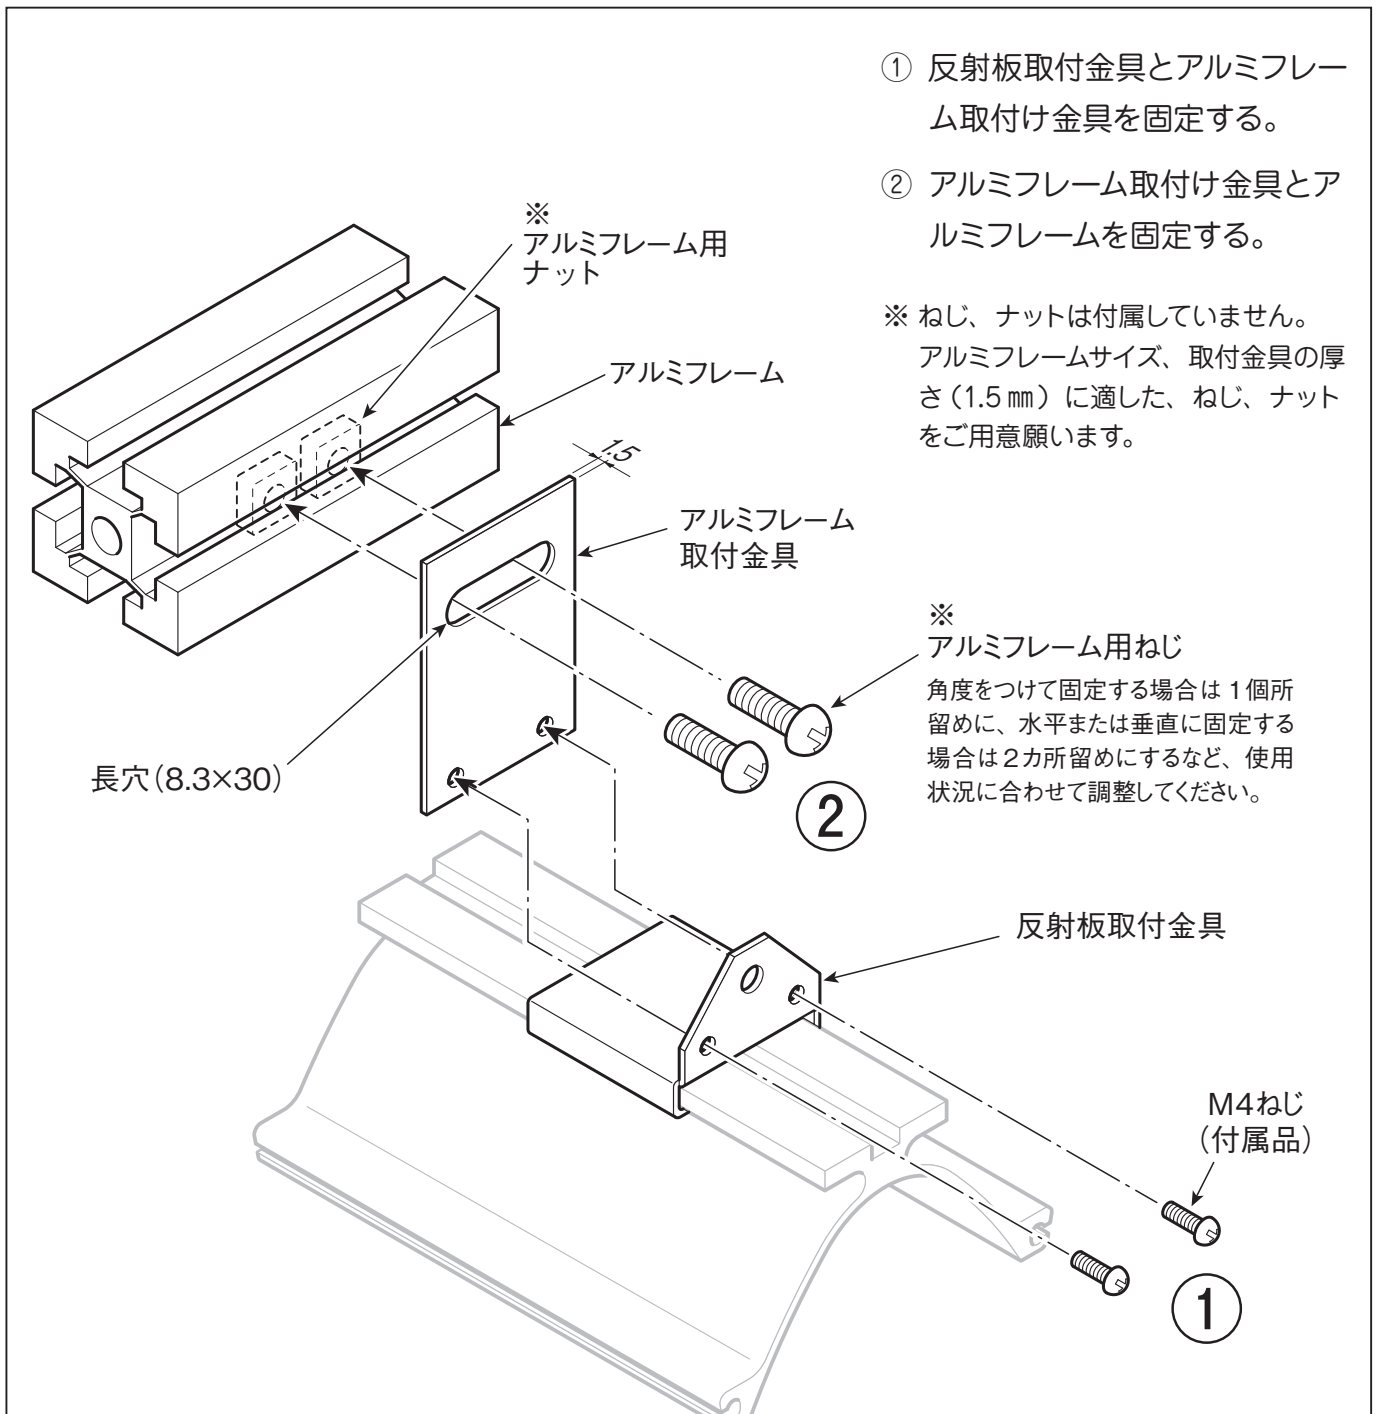

アルミフレーム取付け金具 ZCH0010

取付け方法

お買いあげいただき、ありがとうございます
お使いになる前に、この「取付け方法」をお読みく
ださい。

アフターサービス

●ご不明の点がありましたら

ご使用にあたってご不明な点や、使用中にお気づきの点がございましたら、お買い求めの販売店またはお近くの(株)八光電機 支店・営業所・販売会社までご連絡ください。

株式会社 八光電機 支店・営業所・販売会社一覧

○株式会社 八光電機 営業本部