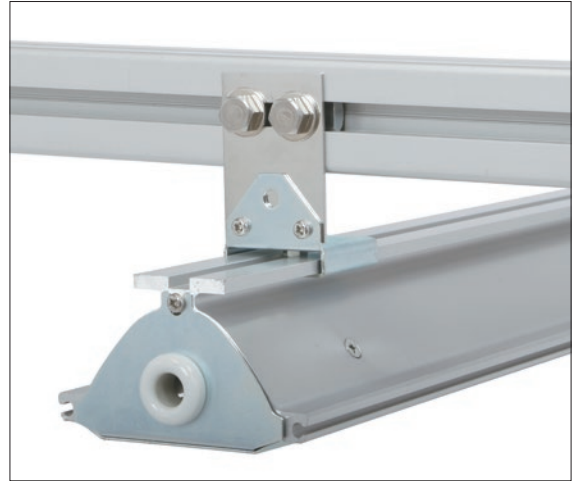

アルミフレーム取付け金具 ZCH0010

取付け方法

お買いあげいただき、ありがとうございます
お使いになる前に、この「取付け方法」をお読みく
ださい。

アフターサービス

●ご不明の点がありましたら

ご使用にあたってご不明な点や、使用中にお気づきの点がございましたら、お買い求めの販売店またはお近くの(株)八光電機 支店・営業所・販売会社までご連絡ください。

株式会社 八光電機 支店・営業所・販売会社一覧

○株式会社 八光電機 営業本部