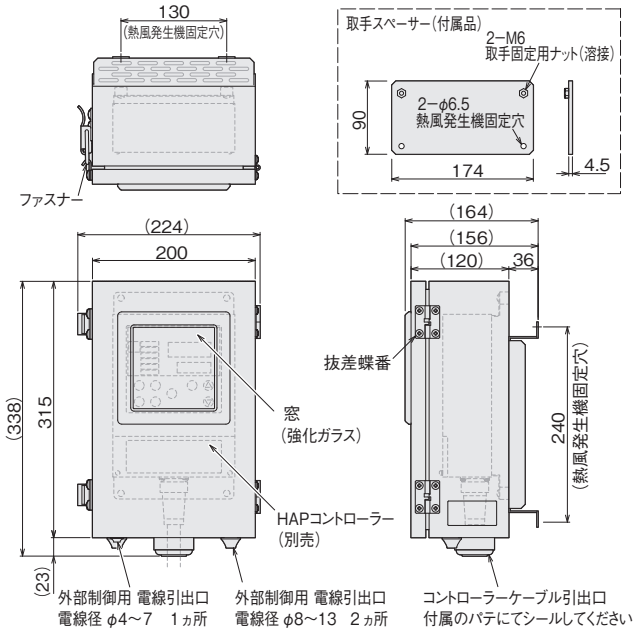

守らないと、故障の原因になります。

● 使用環境を確認する

本製品は HAP コントローラーのみを粉塵から保護するための製品です。熱風発生機本体の粉塵対策にはなりません。

● 次のような場所では使用しない。故障の原因になります

- ・ 雰囲気温度 0℃ 以下または 40℃ 以上
- ・ 相対湿度 80% 以下
- ・ 屋外、または風雨のかかる場所

1. 主な仕様

型番	PBC0200
商品コード	00952200
保護等級	IP4X 相当
付属品	取手スペーサー* シールワッシャー M5用 六角穴付きボルト M5×10 (4個) バインドねじ M4×6 (4個) 六角穴付きボルト M6×18 (2個) ワッシャー M6用 (2個) スプリングワッシャー M6用 (2個) 膜付グロメット パテ
使用環境	屋内 周囲温度: 0 ~ 40℃ 相対湿度: R.H.80%以下 (結露しないこと)