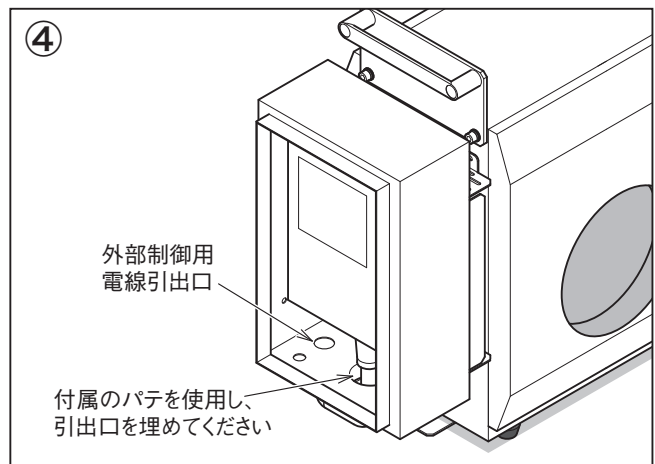

② ①で取はずした固定用ねじ (M4 バインドねじ) を使用し、固定台を熱風発生機へ取付けてください。
HAP2031(F) ~ HAP2101(F)、HAP2052T、HAP1112 に取付ける場合は、取手スペーサーを使用し、取手を取付けてください。

③ 固定台の本体ボックス固定穴 (M5、8カ所の内 4カ所) に付属の M5 六角穴付きボルト、シールワッシャーを使用し、本体ボックスを取付けてください。本体ボックス取付後、付属の M4 バインドねじを使用し、HAP コントローラーを取付けてください。

・本体ボックス固定穴について

HAP2031(F) ~ HAP2101(F)、HAP2052T、HAP1112 に取付ける場合は、下図の [本体ボックス固定穴 A] を使用してください。その他の機種は [本体ボックス固定穴 B] を使用して取付けてください。

④ 本体ボックスのコントローラーケーブル引出口にコネクタを通し、HAP コントローラーと接続してください。接続後、付属のパテを使用し、コントローラーケーブル引出口を隙間の無いよう埋めてください。

パテ埋め後、本体ボックスの外側から付属の膜付グロメットで蓋をしてください。

熱風発生機の外部送風運転および外部熱風運転を行う場合は、本体ボックス下部の外部制御用電線引出口を使用してください。

注意 コントローラーケーブル引出口のパテは、隙間の無いよう埋めてください。隙間があると粉塵の侵入経路となります。

扉の開閉による粉塵の侵入を極力減らすため、熱風発生機の運転は外部送風運転および外部熱風運転を推奨します。

⑤ 差込蝶番を使用して扉を取付け、ファスナーを 2カ所閉めてください。本体ボックスに対して扉が 90° 以上開いた状態で、扉の抜きが出来ます。