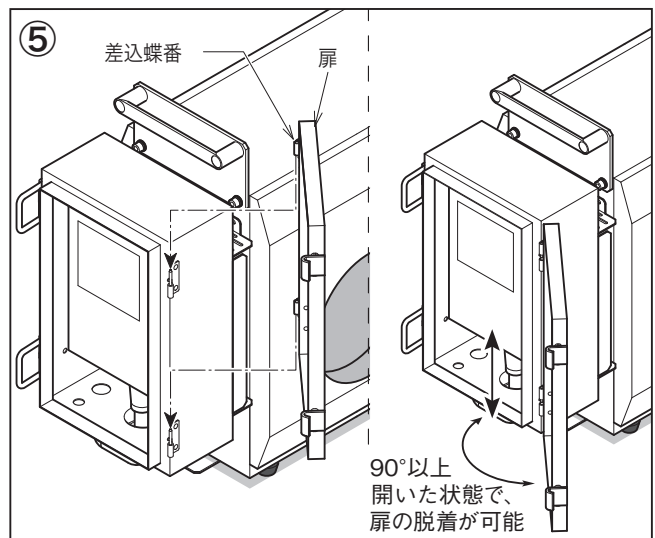

② ①で取はずした固定用ねじ (M4 バインドねじ) を使用し、固定台を熱風発生機へ取付けてください。
HAP2031(F) ~ HAP2101(F)、HAP2052T、HAP1112 に取付ける場合は、取手スペーサーを使用し、取手を取付けてください。

③ 固定台の本体ボックス固定穴 (M5、8カ所の内 4カ所) に付属の M5 六角穴付きボルト、シールワッシャーを使用し、本体ボックスを取付けてください。本体ボックス取付後、付属の M4 バインドねじを使用し、HAP コントローラーを取付けてください。

・本体ボックス固定穴について

HAP2031(F) ~ HAP2101(F)、HAP2052T、HAP1112 に取付ける場合は、下図の [本体ボックス固定穴 A] を使用してください。その他の機種は [本体ボックス固定穴 B] を使用して取付けてください。

④ 本体ボックスのコントローラーケーブル引出口にコネクタを通し、HAP コントローラーと接続してください。接続後、付属のパテを使用し、コントローラーケーブル引出口を隙間の無いよう埋めてください。

パテ埋め後、本体ボックスの外側から付属の膜付グロメットで蓋をしてください。

熱風発生機の外部送風運転および外部熱風運転を行う場合は、本体ボックス下部の外部制御用電線引出口を使用してください。

注意 コントローラーケーブル引出口のパテは、隙間の無いよう埋めてください。隙間があると粉塵の侵入経路となります。

扉の開閉による粉塵の侵入を極力減らすため、熱風発生機の運転は外部送風運転および外部熱風運転を推奨します。

⑤ 差込蝶番を使用して扉を取付け、ファスナーを 2カ所閉めてください。本体ボックスに対して扉が 90° 以上開いた状態で、扉の抜きが出来ます。