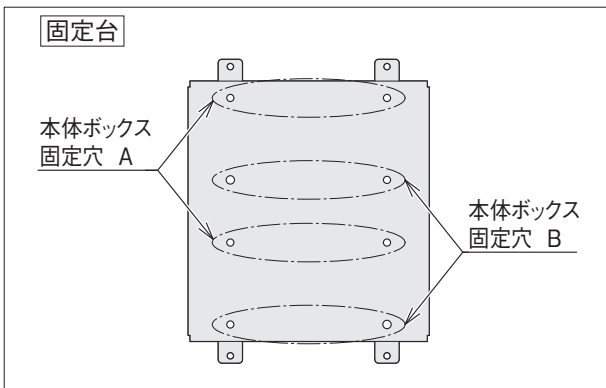

①

キャップを取りはずし、M6 六角穴付きボルトをはずす (HAP2031(F)~HAP2101(F) HAP2052T、HAP1112のみ)

② ①で取はずした固定用ねじ (M4 バインドねじ) を使用し、固定台を熱風発生機へ取付けてください。
HAP2031(F) ~ HAP2101(F)、HAP2052T、HAP1112 に取付ける場合は、取手スペーサーを使用し、取手を取付けてください。

③ 固定台の本体ボックス固定穴 (M5、8カ所の内 4カ所) に付属の M5 六角穴付きボルト、シールワッシャーを使用し、本体ボックスを取付けてください。本体ボックス取付後、付属の M4 バインドねじを使用し、HAP コントローラーを取付けてください。

・本体ボックス固定穴について

HAP2031(F) ~ HAP2101(F)、HAP2052T、HAP1112 に取付ける場合は、下図の [本体ボックス固定穴 A] を使用してください。その他の機種は [本体ボックス固定穴 B] を使用して取付けてください。

④ 本体ボックスのコントローラーケーブル引出口にコネクタを通し、HAP コントローラーと接続してください。接続後、付属のパテを使用し、コントローラーケーブル引出口を隙間の無いよう埋めてください。