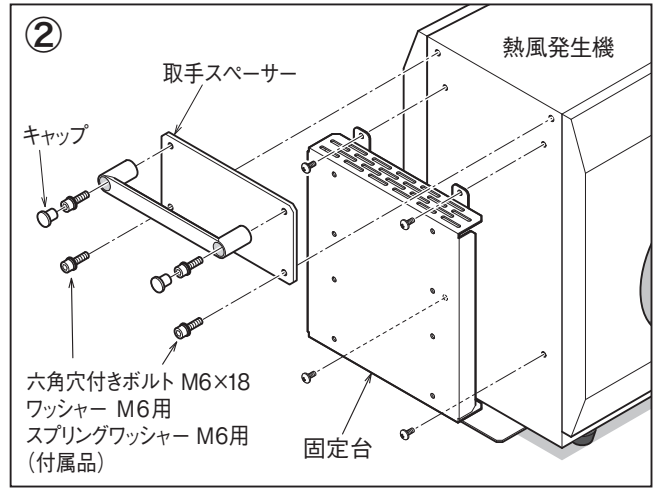

② ①で取はずした固定用ねじ (M4 バインドねじ) を使用し、固定台を熱風発生機へ取付けてください。
HAP2031(F) ~ HAP2101(F)、HAP2052T、HAP1112 に取付ける場合は、取手スペーサーを使用し、取手を取付けてください。

③ 固定台の本体ボックス固定穴 (M5、8カ所の内 4カ所) に付属の M5 六角穴付きボルト、シールワッシャーを使用し、本体ボックスを取付けてください。本体ボックス取付後、付属の M4 バインドねじを使用し、HAP コントローラーを取付けてください。

・本体ボックス固定穴について

HAP2031(F) ~ HAP2101(F)、HAP2052T、HAP1112 に取付ける場合は、下図の [本体ボックス固定穴 A] を使用してください。その他の機種は [本体ボックス固定穴 B] を使用して取付けてください。

④ 本体ボックスのコントローラーケーブル引出口にコネクタを通し、HAP コントローラーと接続してください。接続後、付属のパテを使用し、コントローラーケーブル引出口を隙間の無いよう埋めてください。

パテ埋め後、本体ボックスの外側から付属の膜付グロメットで蓋をしてください。

熱風発生機の外部送風運転および外部熱風運転を行う場合は、本体ボックス下部の外部制御用電線引出口を使用してください。

注意 コントローラーケーブル引出口のパテは、隙間の無いよう埋めてください。隙間があると粉塵の侵入経路となります。

扉の開閉による粉塵の侵入を極力減らすため、熱風発生機の運転は外部送風運転および外部熱風運転を推奨します。

⑤ 差込蝶番を使用して扉を取付け、ファスナーを 2カ所閉めてください。本体ボックスに対して扉が 90° 以上開いた状態で、扉の抜きが出来ます。