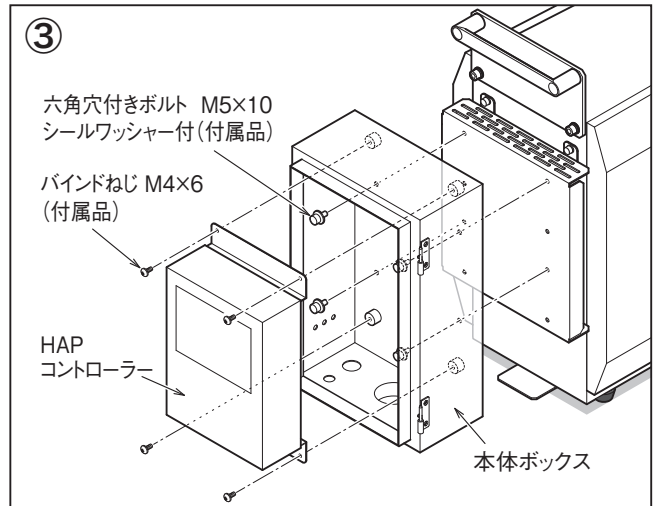

② ①で取はずした固定用ねじ (M4 バインドねじ) を使用し、固定台を熱風発生機へ取付けてください。
HAP2031(F) ~ HAP2101(F)、HAP2052T、HAP1112 に取付ける場合は、取手スペーサーを使用し、取手を取付けてください。

③ 固定台の本体ボックス固定穴 (M5、8カ所の内 4カ所) に付属の M5 六角穴付きボルト、シールワッシャーを使用し、本体ボックスを取付けてください。本体ボックス取付後、付属の M4 バインドねじを使用し、HAP コントローラーを取付けてください。

・本体ボックス固定穴について

HAP2031(F) ~ HAP2101(F)、HAP2052T、HAP1112 に取付ける場合は、下図の [本体ボックス固定穴 A] を使用してください。その他の機種は [本体ボックス固定穴 B] を使用して取付けてください。

④ 本体ボックスのコントローラーケーブル引出口にコネクタを通し、HAP コントローラーと接続してください。接続後、付属のパテを使用し、コントローラーケーブル引出口を隙間の無いよう埋めてください。

パテ埋め後、本体ボックスの外側から付属の膜付グロメットで蓋をしてください。

熱風発生機の外部送風運転および外部熱風運転を行う場合は、本体ボックス下部の外部制御用電線引出口を使用してください。

注意 コントローラーケーブル引出口のパテは、隙間の無いよう埋めてください。隙間があると粉塵の侵入経路となります。

扉の開閉による粉塵の侵入を極力減らすため、熱風発生機の運転は外部送風運転および外部熱風運転を推奨します。

⑤ 差込蝶番を使用して扉を取付け、ファスナーを 2カ所閉めてください。本体ボックスに対して扉が 90° 以上開いた状態で、扉の抜きが出来ます。