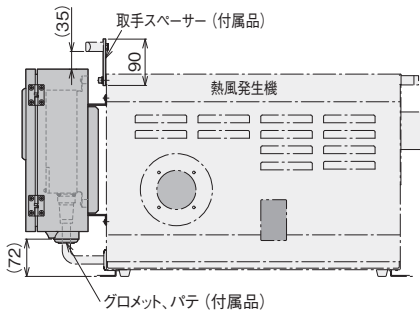

*: 取手スペーサーはHAP2031(F)~HAP2101(F)、HAP2052T、HAP1112 へ本製品を組付ける場合に使用します。

注意

本製品を使用し、熱風発生機を循環使用する場合は、熱風発生機の吸入気体温度 150℃以下で使用してください。

〔熱風発生機組み付け参考図〕

HAP2031(F) ~ 2076(F)、HAP1112

HAP2151H(F) ~ 2201H(F)

2. 取付け方法

- ① HAP コントローラー下部のコネクタをはずし、熱風発生機に取付けられているHAPコントローラーの固定用ねじ (M4 バインドねじ、4ヵ所) をはずし、HAP コントローラーを取りはずしてください。取りはずした固定用ねじは再度使用するため、紛失しないようご注意ください。