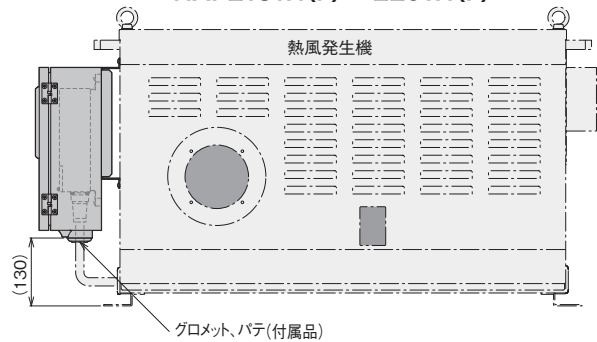

*: 取手スペーサーはHAP2031(F)~HAP2101(F)、HAP2052T、HAP1112 へ本製品を組付ける場合に使用します。

注意

本製品を使用し、熱風発生機を循環使用する場合は、熱風発生機の吸入気体温度 150℃以下で使用してください。

〔熱風発生機組み付け参考図〕

HAP2031(F) ~ 2076(F)、HAP1112

HAP2151H(F) ~ 2201H(F)

2. 取付け方法

- ① HAP コントローラー下部のコネクタをはずし、熱風発生機に取付けられているHAPコントローラーの固定用ねじ (M4 バインドねじ、4ヵ所) をはずし、HAP コントローラーを取りはずしてください。取りはずした固定用ねじは再度使用するため、紛失しないようご注意ください。