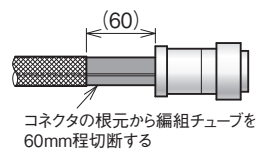

コントローラーケーブルの加工