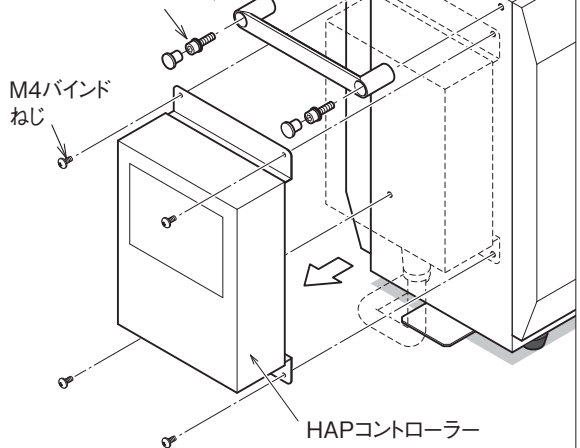

HAP2031(F) ~ HAP2101(F)、HAP2052T、HAP1112 に取付ける場合は、取手も取りはずしてください。

HAPコントローラー取はずし後、コントローラーケーブルの編組チューブをコネクタの根元から約60mm 切断してください。

コントローラーケーブルの加工

注意

電源が遮断されていることを確認し、取付けを行ってください。コントローラーケーブルの編組チューブ切断の際は、電線の被覆を傷つけないようご注意ください。

①

キャップを取りはずし、M6 六角穴付きボルトをはずす (HAP2031(F)~HAP2101(F) HAP2052T、HAP1112のみ)

② ①で取はずした固定用ねじ (M4 バインドねじ) を使用し、固定台を熱風発生機へ取付けてください。
HAP2031(F) ~ HAP2101(F)、HAP2052T、HAP1112 に取付ける場合は、取手スペーサーを使用し、取手を取付けてください。

③ 固定台の本体ボックス固定穴 (M5、8カ所の内 4カ所) に付属の M5 六角穴付きボルト、シールワッシャーを使用し、本体ボックスを取付けてください。本体ボックス取付後、付属の M4 バインドねじを使用し、HAP コントローラーを取付けてください。