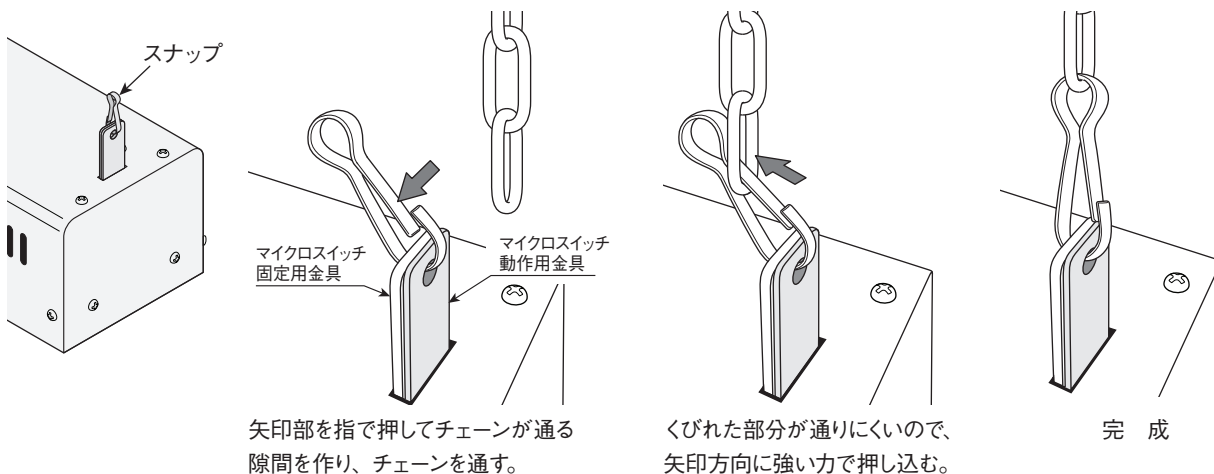

4. 使用方法

- ① 付近に燃えやすい物がないことを確認して、電源プラグを、コンセント(家庭用 100V)に差し込んでください。ヒーターが通電され、暖房が開始されます。
- ② 設置して初めて使用するときは、本体周辺の天井や壁面の温度上昇が、安全な範囲に収まっていることを確認してください。

⚠ 注意

本製品は 100 V 用です。電源プラグは接地 2P ゴムプラグが取付けられています。必ず当該プラグに適合するソケットをお使いください。

⚠ 注意

使用中の本体は高温になります。手などを触れないでください。火傷の恐れがあります。