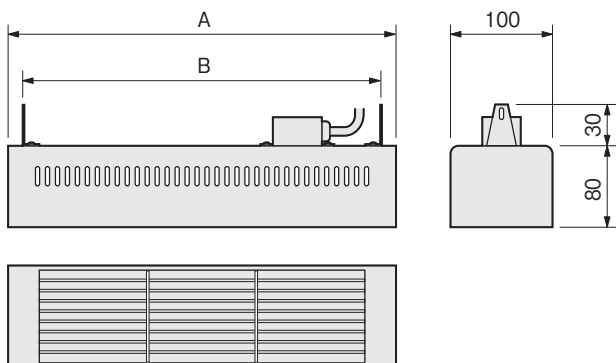

2. 主な仕様

型 式	HIE1030	HIE1075
電 源	100V	
容 量	300W	750W
A 寸 法	390	700
B 寸 法	372	682
電 源 電 線	キャブタイヤケーブル 0.75mm ² ×3芯 5m 接地 2P 15A ゴムプラグ付き	
質 量	2.3kg	3.1kg
付 属 品	2P 接地変換アダプタ 吊り下げチェーン 1m×2本	

※ ヒーターはいずれも1本使用です。