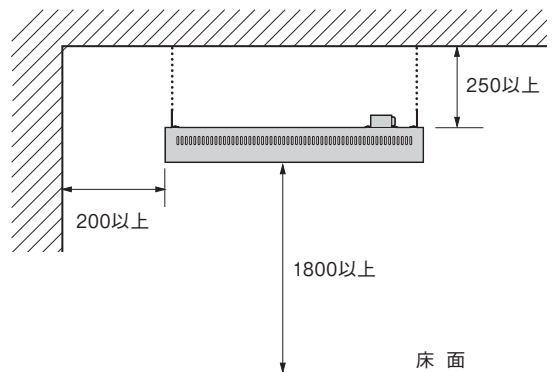

3. 設置方法

- ① 設置は近くに燃えやすい物がなく、水などがかからない場所にしてください。
- ② 取付ける天井には、チェーンが取付けられる十分な強度のフックを用意してください。
- ③ 本体に付属のチェーンをフックに固定してください。

⚠ 注意 本製品は屋内専用です。屋外での使用はできません。

※チェーンは必ず平行、または「ハの字形」に取付けてください。「逆ハの字形」に取付けた場合、安全装置が誤動作し、ヒーターが通電されない場合があります。

⚠ 注意

本体上部および側面は可燃物との距離を十分とってください。接近しすぎると火災の原因になります。

吊り下げチェーンの取付方法

⚠ 注意

付属の吊り下げチェーンをスナップへ取付ける際には、必ずスナップからマイクロスイッチ動作用金具がはずれないように取付けてください。マイクロスイッチ動作用金具がスナップからはずれるとマイクロスイッチ動作不良の原因になり、故障の恐れがあります。