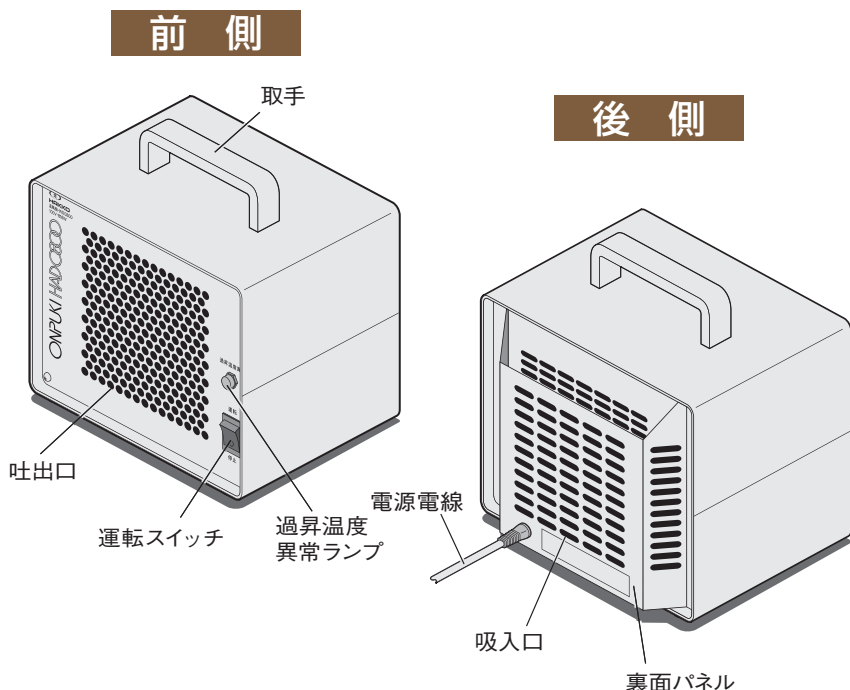

火災・故障の原因になります。

●傾斜地では使用しない

傾斜地では思わぬ転倒により、火災・故障の原因になります。

1. 各部の名称

使用場所について…

本装置は屋内専用です。使用場所については以下の条件をお守りください。

- ・周囲温度：0～40℃
- ・相対湿度：R.H.80%以下
- ・爆発性ガスおよび腐食性ガスにさらされないこと。
- ・雨や風が当たらない屋内であること。
- ・塵埃が少ないこと
- ・密閉されないこと
- ・吸入口と壁との間を1m以上離すこと
- ・平坦で堅く、凹凸のないこと。