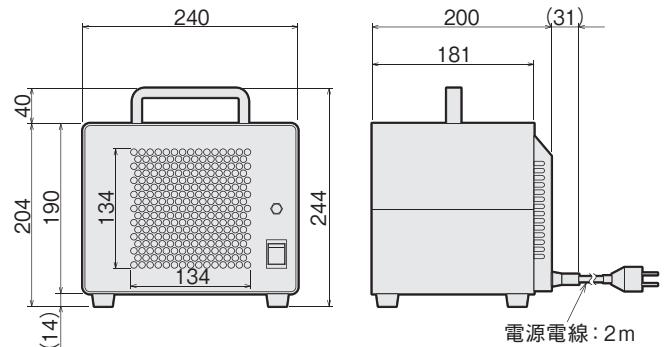

5. 主な仕様

型番	HAD0800	
商品コード	00882110	
電源	100V (50/60Hz)	
容量	815 W	
ヒーター容量	800 W	
吐出口空気温度	34/33℃*1	
風量(50/60Hz)参考値	2.4/2.7 m³/min	
筐体材質	SPCC (塗装)	
使用周囲温度	0~40℃(結露なきこと)	
送風機仕様	送風機種類	軸流送風機
	最大風量	2.7/3.0 m³/min
	送風機容量	15 W
	騒音	47/50 dB
過昇温度検出用サーモスタット	バイメタル式 60℃	
ヒューズ	ガラス管式 φ5.2×20mm 125V 10A	
電源電線	HHFF 2芯 2m プラグ付	
質量	5.5 kg	

【各部の寸法】

*1: 周囲温度が20℃の場合の平均温度です。実際の温度は周囲温度などの使用条件により変わります。

アフターサービス

●ご不明の点がありましたら

ご使用にあたってご不明な点や、使用中にお気づきの点がございましたら、お買い求めの販売店またはお近くの(株)八光電機 支店・営業所・販売会社までご連絡ください。

株式会社 八光電機 支店・営業所・販売会社一覧

○株式会社八光電機 営業本部

本部・東京支店	〒153-0051 東京都目黒区上目黒 1-7-9	TEL (03)3464-8500	FAX (03)3464-8539
仙台支店	〒983-0852 仙台市宮城野区榴岡 3-10-7 サンライン第66ビル1階	TEL (022)257-8501	FAX (022)257-8505
宇都宮支店	〒320-0065 宇都宮市駒生町 1359-42	TEL (028)652-8500	FAX (028)652-5155
大宮支店	〒331-0804 さいたま市北区土呂町 2-10-15 深澤ビル1階	TEL (048)667-8500	FAX (048)667-0008
大阪支店	〒553-0003 大阪市福島区福島 8-16-20 MSビル	TEL (06)6453-9101	FAX (06)6453-5650
福岡支店	〒812-0016 福岡市博多区博多駅南 1-7-28 アバダンント94 1階	TEL (092)411-4045	FAX (092)409-1662
札幌営業所	〒060-0042 札幌市中央区大通西 13-4-104 北晴大通ビル 402	TEL (011)252-7607	FAX (011)252-7639
京都営業所	〒601-8313 京都市南区吉祥院中島町 2-2 新栄ビル 3階	TEL (075)682-8501	FAX (075)682-8504

○岡山八光商事株式会社

本社	〒700-0926 岡山市北区西古松西町 5-6 岡山新都市ビル404	TEL (086)243-3985	FAX (086)243-8514
松山営業所	〒790-0003 松山市三番町 7-13-13 ミツネビル	TEL (089)935-8517	FAX (089)935-8507

○長野八光商事株式会社

本社	〒389-0804 長野県千曲市大字戸倉 1693	TEL (026)276-3083	FAX (026)276-5163
金沢営業所	〒920-0024 金沢市西念 3-2-1 金沢篠田ビル	TEL (076)225-8560	FAX (076)225-8573

○名古屋八光商事株式会社

本社	〒464-0858 名古屋市千種区千種 1-15-1 ルミナスセンタービル2階	TEL (052)732-8502	FAX (052)732-8505
静岡営業所	〒422-8064 静岡市駿河区新川 2-1-40	TEL (054)282-4185	FAX (054)282-1500

○八光電熱器件(上海)有限公司 www.hakko-china.com

上海総公司	201600 上海市松江区俞塘路512号3幢2楼(天威工業城)	TEL (86)21-57743121	FAX (86)21-57741700
広州分公司	510620 広東省広州市天河区体育東路122号 羊城國際商貿中心 西棟25階 A01室	TEL (86)20-28818681	

○HAKKO (THAILAND) CO., LTD. heater.hakkothailand.com

9/41 Moo 5, Paholyotin Road, Klong 1, Klong Luang, Patumthani, 12120, Thailand	TEL (66)2-902-2512	FAX (66)2-516-2155

○株式会社八光電機 生産本部

本社工場	〒389-0806 長野県千曲市大字磯部 1486
ヤシロ工場	〒387-0007 長野県千曲市大字屋代 1221-1

ホームページ www.hakko.co.jp