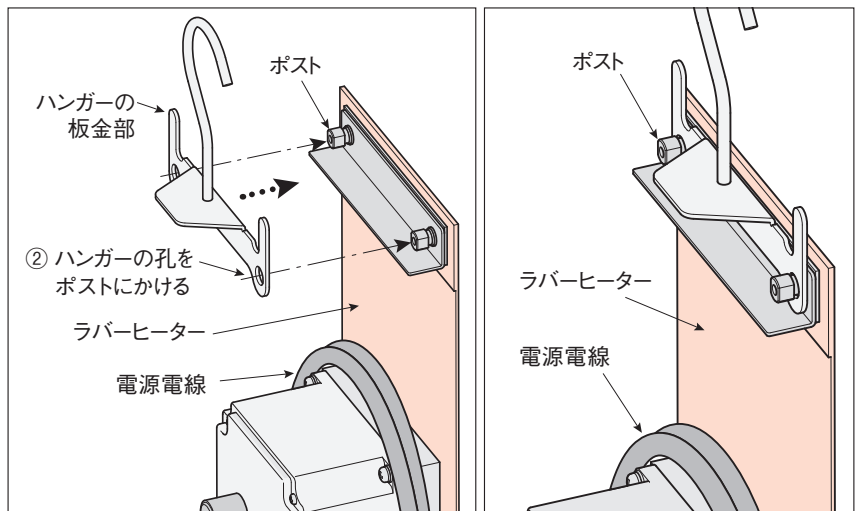

SBH0475、SBH0485

- ① ハンガーの板金にある孔をラバーヒーターのポストに掛ける。ラバーヒーターを真っ直ぐに吊れるように、ハンガーの板金をラバー側に寄せる。
- ② ラバーヒーターが地面に当たらないように、十分高いところでハンガーを吊る。
- ③ ラバーヒーターの電源電線は束ねてコントローラーBOXにかけるなどしてください。