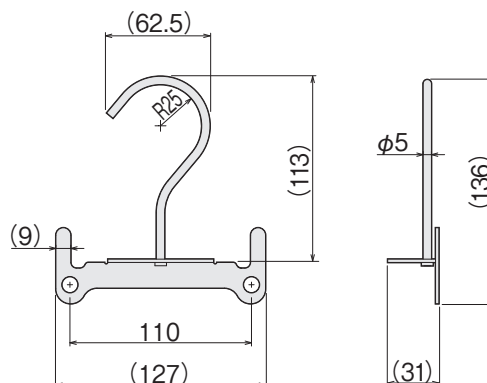

●ヒーターの電源電線を引っ張らない

電源電線を引っ張らないでください。故障の原因になります。

●ヒーターは折曲げてハンガーにかけない

ヒーターを折り曲げてハンガーにかけると、故障の原因になります。

1. 主な仕様

在庫	◎
型番	ZSR3020
商品コード	06000512
適用ヒーター	SBH0710、SBH0720、SBH0730、SBH0740、SBH0750、SBH0475、SBH0485、SKS1103、SKS1104、SKS1105、SKS1107
材質	ステンレス鋼