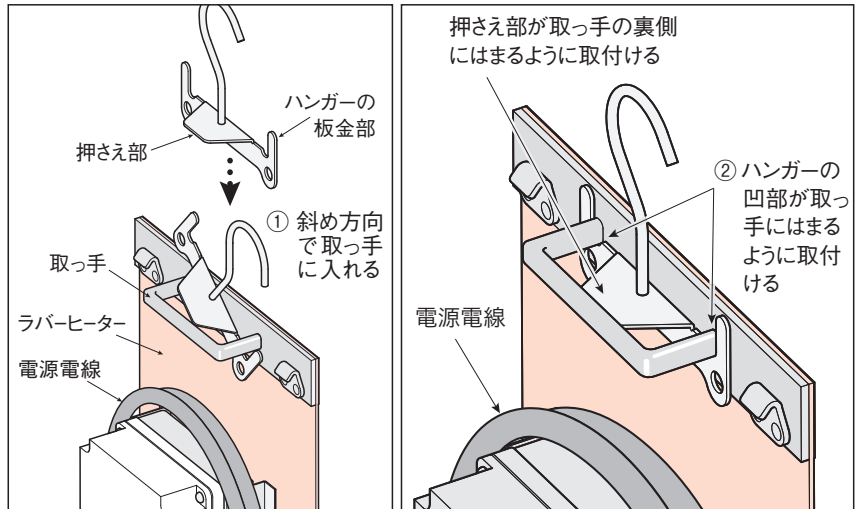

2. 取付方法

SBH0710、SBH0720、SBH0730、
SBH0740、SBH0750、SKS1103、
SKS1104、SKS1105、SKS1107

- ① 取っ手の上からハンガーを斜めに入れる。
- ② ハンガー両側にある凹部が取っ手にはまるように取付ける。缶用ラバーヒーターがまっすぐに吊れるように、ハンガーの押さえ部を取っ手の裏側に付ける。
- ③ ラバーヒーターが地面に当たらないように、十分高いところでハンガーを吊る。
- ④ ラバーヒーターの電源電線は束ねてコントローラーBOXにかけるなどしてください。