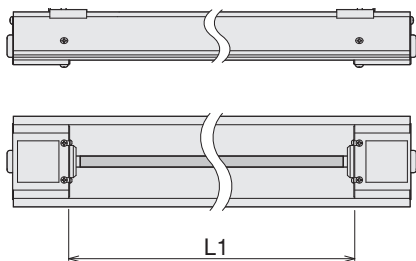

型番	商品コード	A寸法 (mm)
HHA0240	07441120	240
HHA0400	07441130	400
HHA0480	07441140	480
HHA0560	07441150	560
HHA0720	07441160	720
HHA0880	07441170	880

材質：SUS304 (ステンレス)

2. 取付方法

① 反射板の端面から両側の溝に保護網をスライドさせながら入れる。
(保護網が溝にはまらない場合は、※寸法部を手で微調整する。)
複数の保護網を組み合わせて使用する場合は、同様に溝にスライドさせながら入れていく。

② 保護網全体が溝に入ったら発熱部に合わせて位置を調整する。複数の保護網を使用する場合は、網同士の間隔を空けず、詰めて設置する。

選定方法

反射板付きヒーターのL1寸法に合わせて、選定表より保護網の組合せを選択してください。

*1: 空欄は、特注品に適用

L1寸法 (mm)	保護網組み合わせ	ヒーター適用型番*1
200 ~ 280	HHA0240	HHS1103 HHS1331
280 ~ 400	HHA0400	HHS1105 HHS1205 HHS1321 HHS2001
400 ~ 500	HHA0480	HHS1332 HHS1433 HHS2002 HHS2012
500 ~ 600	HHA0560	HHS1175 HHS1275 HHS1322 HHS1422
600 ~ 680	HHA0240+HHA0400	HHS1333 HHS1434 HHS2003 HHS2013
680 ~ 760	HHA0720	HHS1110 HHS1210
760 ~ 840	HHA0400×2台	HHS1323 HHS1424 HHS2004 HHS2014
840 ~ 920	HHA0880	HHS1112 HHS1212 HHS1334 HHS1435
920 ~ 1000	HHA0480×2台	HHS2005 HHS2015
1000 ~ 1080	HHA0480+HHA0560	HHS1215 HHS1335 HHS1425 HHS1436
1080 ~ 1160	HHA0560×2台	HHS2016
1160 ~ 1240	HHA0480+HHA0720	HHS1426 HHS1437
1240 ~ 1320	HHA0560+HHA0720	
1320 ~ 1400	HHA0480+HHA0880	HHS1220
1400 ~ 1480	HHA0720×2台	
1480 ~ 1560	HHA0560+HHA0480×2台	
1560 ~ 1640	HHA0720+HHA0880	
1640 ~ 1720	HHA0560×3台	
1720 ~ 1800	HHA0480+HHA0560+HHA0720	
1800 ~ 1880	HHA0720+HHA0560×2台	
1880 ~ 1960	HHA0480+HHA0720×2台	
1960 ~ 2040	HHA0560+HHA0720×2台	HHS1230