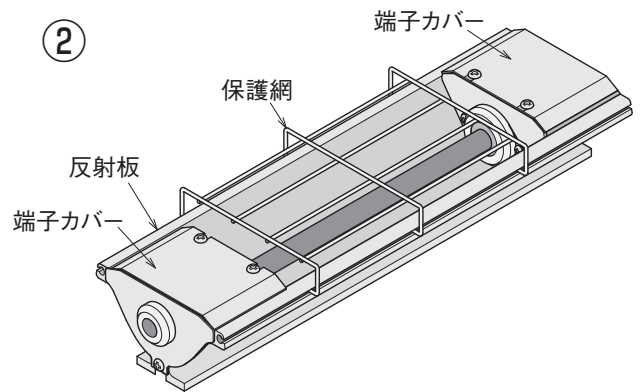

型番	商品コード	A寸法 (mm)
HHA0240	07441120	240
HHA0400	07441130	400
HHA0480	07441140	480
HHA0560	07441150	560
HHA0720	07441160	720
HHA0880	07441170	880

材質：SUS304 (ステンレス)

2. 取付方法

① 反射板の端面から両側の溝に保護網をスライドさせながら入れる。
(保護網が溝にはまらない場合は、※寸法部を手で微調整する。)
複数の保護網を組み合わせて使用する場合は、同様に溝にスライドさせながら入れていく。

② 保護網全体が溝に入ったら発熱部に合わせて位置を調整する。複数の保護網を使用する場合は、網同士の間隔を空けず、詰めて設置する。

選定方法

反射板付きヒーターのL1寸法に合わせて、選定表より保護網の組合せを選択してください。

*1: 空欄は、特注品に適用

L1寸法 (mm)	保護網組み合わせ	ヒーター適用型番*1
200 ~ 280	HHA0240	HHS1103 HHS1331
280 ~ 400	HHA0400	HHS1105 HHS1205 HHS1321 HHS2001
400 ~ 500	HHA0480	HHS1332 HHS1433 HHS2002 HHS2012
500 ~ 600	HHA0560	HHS1175 HHS1275 HHS1322 HHS1422
600 ~ 680	HHA0240+HHA0400	HHS1333 HHS1434 HHS2003 HHS2013
680 ~ 760	HHA0720	HHS1110 HHS1210
760 ~ 840	HHA0400×2台	HHS1323 HHS1424 HHS2004 HHS2014
840 ~ 920	HHA0880	HHS1112 HHS1212 HHS1334 HHS1435
920 ~ 1000	HHA0480×2台	HHS2005 HHS2015
1000 ~ 1080	HHA0480+HHA0560	HHS1215 HHS1335 HHS1425 HHS1436
1080 ~ 1160	HHA0560×2台	HHS2016
1160 ~ 1240	HHA0480+HHA0720	HHS1426 HHS1437
1240 ~ 1320	HHA0560+HHA0720	
1320 ~ 1400	HHA0480+HHA0880	HHS1220
1400 ~ 1480	HHA0720×2台	
1480 ~ 1560	HHA0560+HHA0480×2台	
1560 ~ 1640	HHA0720+HHA0880	
1640 ~ 1720	HHA0560×3台	
1720 ~ 1800	HHA0480+HHA0560+HHA0720	
1800 ~ 1880	HHA0720+HHA0560×2台	
1880 ~ 1960	HHA0480+HHA0720×2台	
1960 ~ 2040	HHA0560+HHA0720×2台	HHS1230