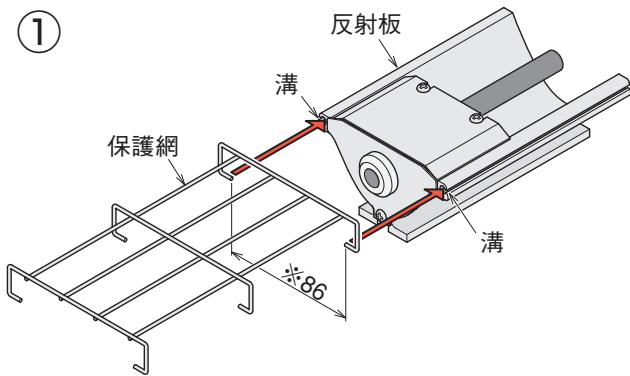

型番	商品コード	A寸法 (mm)
HHA0240	07441120	240
HHA0400	07441130	400
HHA0480	07441140	480
HHA0560	07441150	560
HHA0720	07441160	720
HHA0880	07441170	880

材質：SUS304 (ステンレス)

2. 取付方法

① 反射板の端面から両側の溝に保護網をスライドさせながら入れる。
(保護網が溝にはまらない場合は、※寸法部を手で微調整する。)
複数の保護網を組み合わせて使用する場合は、同様に溝にスライドさせながら入れていく。

② 保護網全体が溝に入ったら発熱部に合わせて位置を調整する。複数の保護網を使用する場合は、網同士の間隔を空けず、詰めて設置する。

選定方法

反射板付きヒーターのL1寸法に合わせて、選定表より保護網の組合せを選択してください。

*1: 空欄は、特注品に適用

L1寸法 (mm)	保護網組み合わせ	ヒーター適用型番*1
200 ~ 280	HHA0240	HHS1103 HHS1331
280 ~ 400	HHA0400	HHS1105 HHS1205 HHS1321 HHS2001
400 ~ 500	HHA0480	HHS1332 HHS1433 HHS2002 HHS2012
500 ~ 600	HHA0560	HHS1175 HHS1275 HHS1322 HHS1422
600 ~ 680	HHA0240+HHA0400	HHS1333 HHS1434 HHS2003 HHS2013
680 ~ 760	HHA0720	HHS1110 HHS1210
760 ~ 840	HHA0400×2台	HHS1323 HHS1424 HHS2004 HHS2014
840 ~ 920	HHA0880	HHS1112 HHS1212 HHS1334 HHS1435
920 ~ 1000	HHA0480×2台	HHS2005 HHS2015
1000 ~ 1080	HHA0480+HHA0560	HHS1215 HHS1335 HHS1425 HHS1436
1080 ~ 1160	HHA0560×2台	HHS2016
1160 ~ 1240	HHA0480+HHA0720	HHS1426 HHS1437
1240 ~ 1320	HHA0560+HHA0720	
1320 ~ 1400	HHA0480+HHA0880	HHS1220
1400 ~ 1480	HHA0720×2台	
1480 ~ 1560	HHA0560+HHA0480×2台	
1560 ~ 1640	HHA0720+HHA0880	
1640 ~ 1720	HHA0560×3台	
1720 ~ 1800	HHA0480+HHA0560+HHA0720	
1800 ~ 1880	HHA0720+HHA0560×2台	
1880 ~ 1960	HHA0480+HHA0720×2台	
1960 ~ 2040	HHA0560+HHA0720×2台	HHS1230