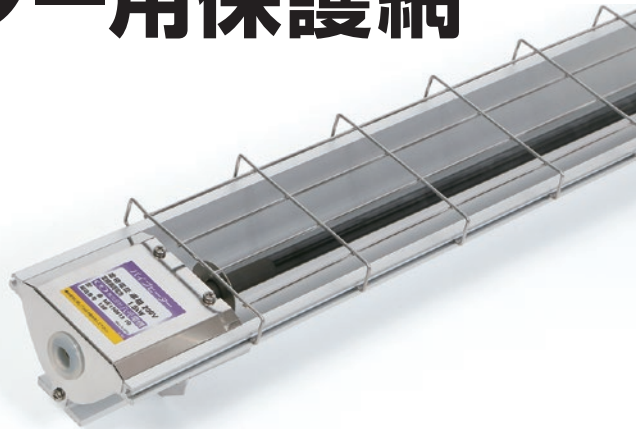

ハイレックスヒーター用保護網

取扱説明書

お買いあげいただき、ありがとうございます
この取扱説明書には、本製品を安全にご使用いただくための、必要事項が記載されております。
ご使用前に必ずお読みください。また、この「取扱説明書」を、必ずお手元に保管し、ご活用ください。