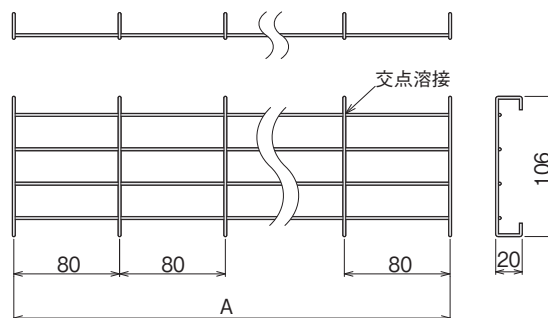

型番	商品コード	A寸法 (mm)
HHA0240	07441120	240
HHA0400	07441130	400
HHA0480	07441140	480
HHA0560	07441150	560
HHA0720	07441160	720
HHA0880	07441170	880

材質：SUS304 (ステンレス)

2. 取付方法

① 反射板の端面から両側の溝に保護網をスライドさせながら入れる。
(保護網が溝にはまらない場合は、※寸法部を手で微調整する。)
複数の保護網を組み合わせて使用する場合は、同様に溝にスライドさせながら入れていく。

② 保護網全体が溝に入ったら発熱部に合わせて位置を調整する。複数の保護網を使用する場合は、網同士の間隔を空けず、詰めて設置する。

選定方法

反射板付きヒーターのL1寸法に合わせて、選定表より保護網の組合せを選択してください。

*1: 空欄は、特注品に適用

L1寸法 (mm)	保護網組み合わせ	ヒーター適用型番*1
200 ~ 280	HHA0240	HHS1103 HHS1331
280 ~ 400	HHA0400	HHS1105 HHS1205 HHS1321 HHS2001
400 ~ 500	HHA0480	HHS1332 HHS1433 HHS2002 HHS2012
500 ~ 600	HHA0560	HHS1175 HHS1275 HHS1322 HHS1422
600 ~ 680	HHA0240+HHA0400	HHS1333 HHS1434 HHS2003 HHS2013
680 ~ 760	HHA0720	HHS1110 HHS1210
760 ~ 840	HHA0400×2台	HHS1323 HHS1424 HHS2004 HHS2014
840 ~ 920	HHA0880	HHS1112 HHS1212 HHS1334 HHS1435
920 ~ 1000	HHA0480×2台	HHS2005 HHS2015
1000 ~ 1080	HHA0480+HHA0560	HHS1215 HHS1335 HHS1425 HHS1436
1080 ~ 1160	HHA0560×2台	HHS2016
1160 ~ 1240	HHA0480+HHA0720	HHS1426 HHS1437
1240 ~ 1320	HHA0560+HHA0720	
1320 ~ 1400	HHA0480+HHA0880	HHS1220
1400 ~ 1480	HHA0720×2台	
1480 ~ 1560	HHA0560+HHA0480×2台	
1560 ~ 1640	HHA0720+HHA0880	
1640 ~ 1720	HHA0560×3台	
1720 ~ 1800	HHA0480+HHA0560+HHA0720	
1800 ~ 1880	HHA0720+HHA0560×2台	
1880 ~ 1960	HHA0480+HHA0720×2台	
1960 ~ 2040	HHA0560+HHA0720×2台	HHS1230